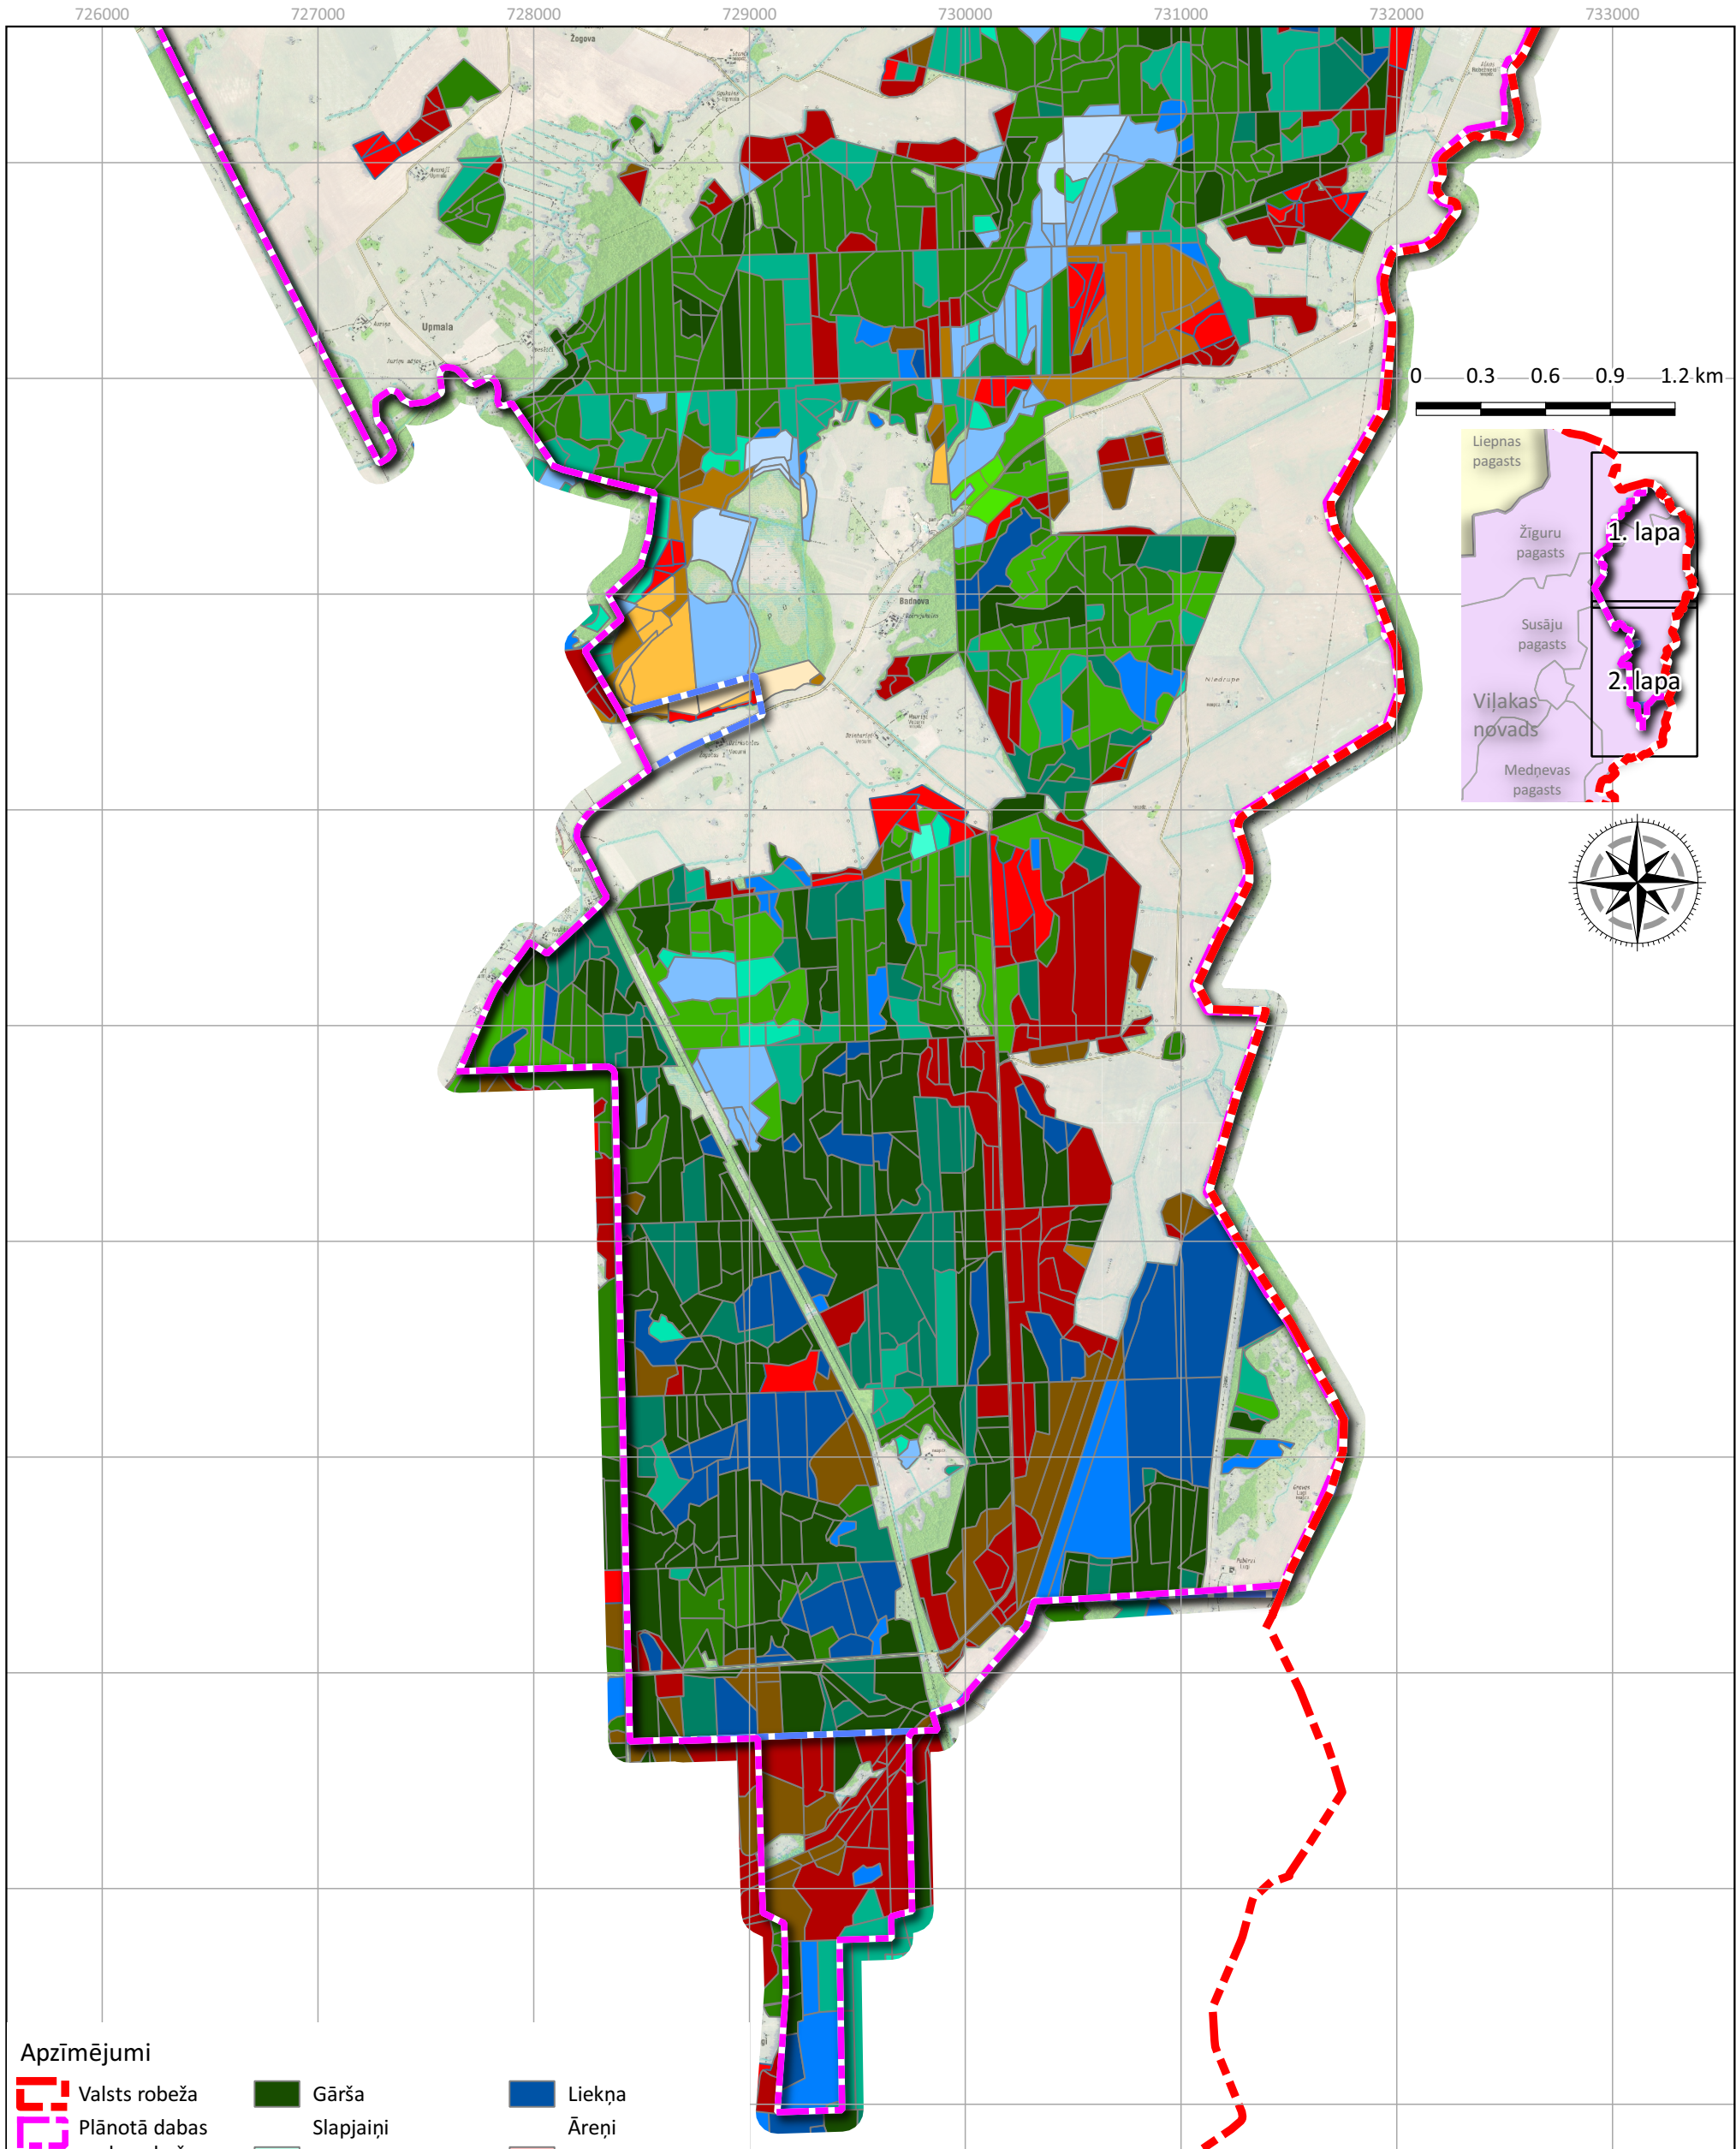

726000 727000 728000 729000 730000 731000 732000 733000

Apzīmējumi

-  Valsts robeža
-  Plānotā dabas parka robeža
-  Pašreizējā dabas parka robeža
-  Sausieni
-  Mētrājs
-  Lāns
-  Damaksnis
-  Vēris
-  Gārša
-  Slapjaiņi
-  Grīnis
-  Slapjais mētrājs
-  Slapjais damaksnis
-  Slapjais vēris
-  Slapjā gārša
-  Purvaiņi
-  Purvājs
-  Niedrājs
-  Dumbrājs
-  Liekņa
-  Āreņi
-  Viršu ārenis
-  Mētru ārenis
-  Šaurlapju ārenis
-  Platlapju ārenis
-  Kūdreni
-  Viršu kūdrenis
-  Mētru kūdrenis
-  Šaurlapju kūdrenis
-  Platlapju kūdrenis

Karte sagatavota LKS-92 TM koordinātu sistēmā

Karte sagatavota izmantojot © Dabas aizsardzības pārvaldes un lauka apsekošanas datus	Lapu skaits 1 no 2	Mērogs 1: 30 000
Kartogrāfiskā pamatne: Ortofotokarte mērogā 1: 10 000 © Latvijas Ģeotelpiskās informācijas aģentūra, 2018; Topogrāfiskā karte mērogā 1: 10 000 © Latvijas Ģeotelpiskās informācijas aģentūra, 2018	Mēroga noteiktība 1: 10 000	

0 0.3 0.6 0.9 1.2 km

361000
360000
359000
358000
357000
356000
355000
354000
353000
352000
351000

361000
360000
359000
358000
357000
356000
355000
354000
353000
352000
351000

726000 727000 728000 729000 730000 731000 732000 733000

Apzīmējumi

Valsts robeža	Gārša	Liekņa Āreni
Plānotā dabas parka robeža	Slapjaini	Viršu ārenis
Pašreizējā dabas parka robeža	Grīnis	Mētru ārenis
Mežu tipi	Slapjais mētrājs	Šaurlapju ārenis
Sausieni	Slapjais damaksnis	Platlapju ārenis
Sils	Slapjais vēris	Kūdreņi
Mētrājs	Slapjā gārša	Viršu kūdreņis
Lāns	Purvaini	Mētru kūdreņis
Damaksnis	Purvājs	Šaurlapju kūdreņis
Vēris	Niedrājs	Platlapju kūdreņis
	Dumbrājs	