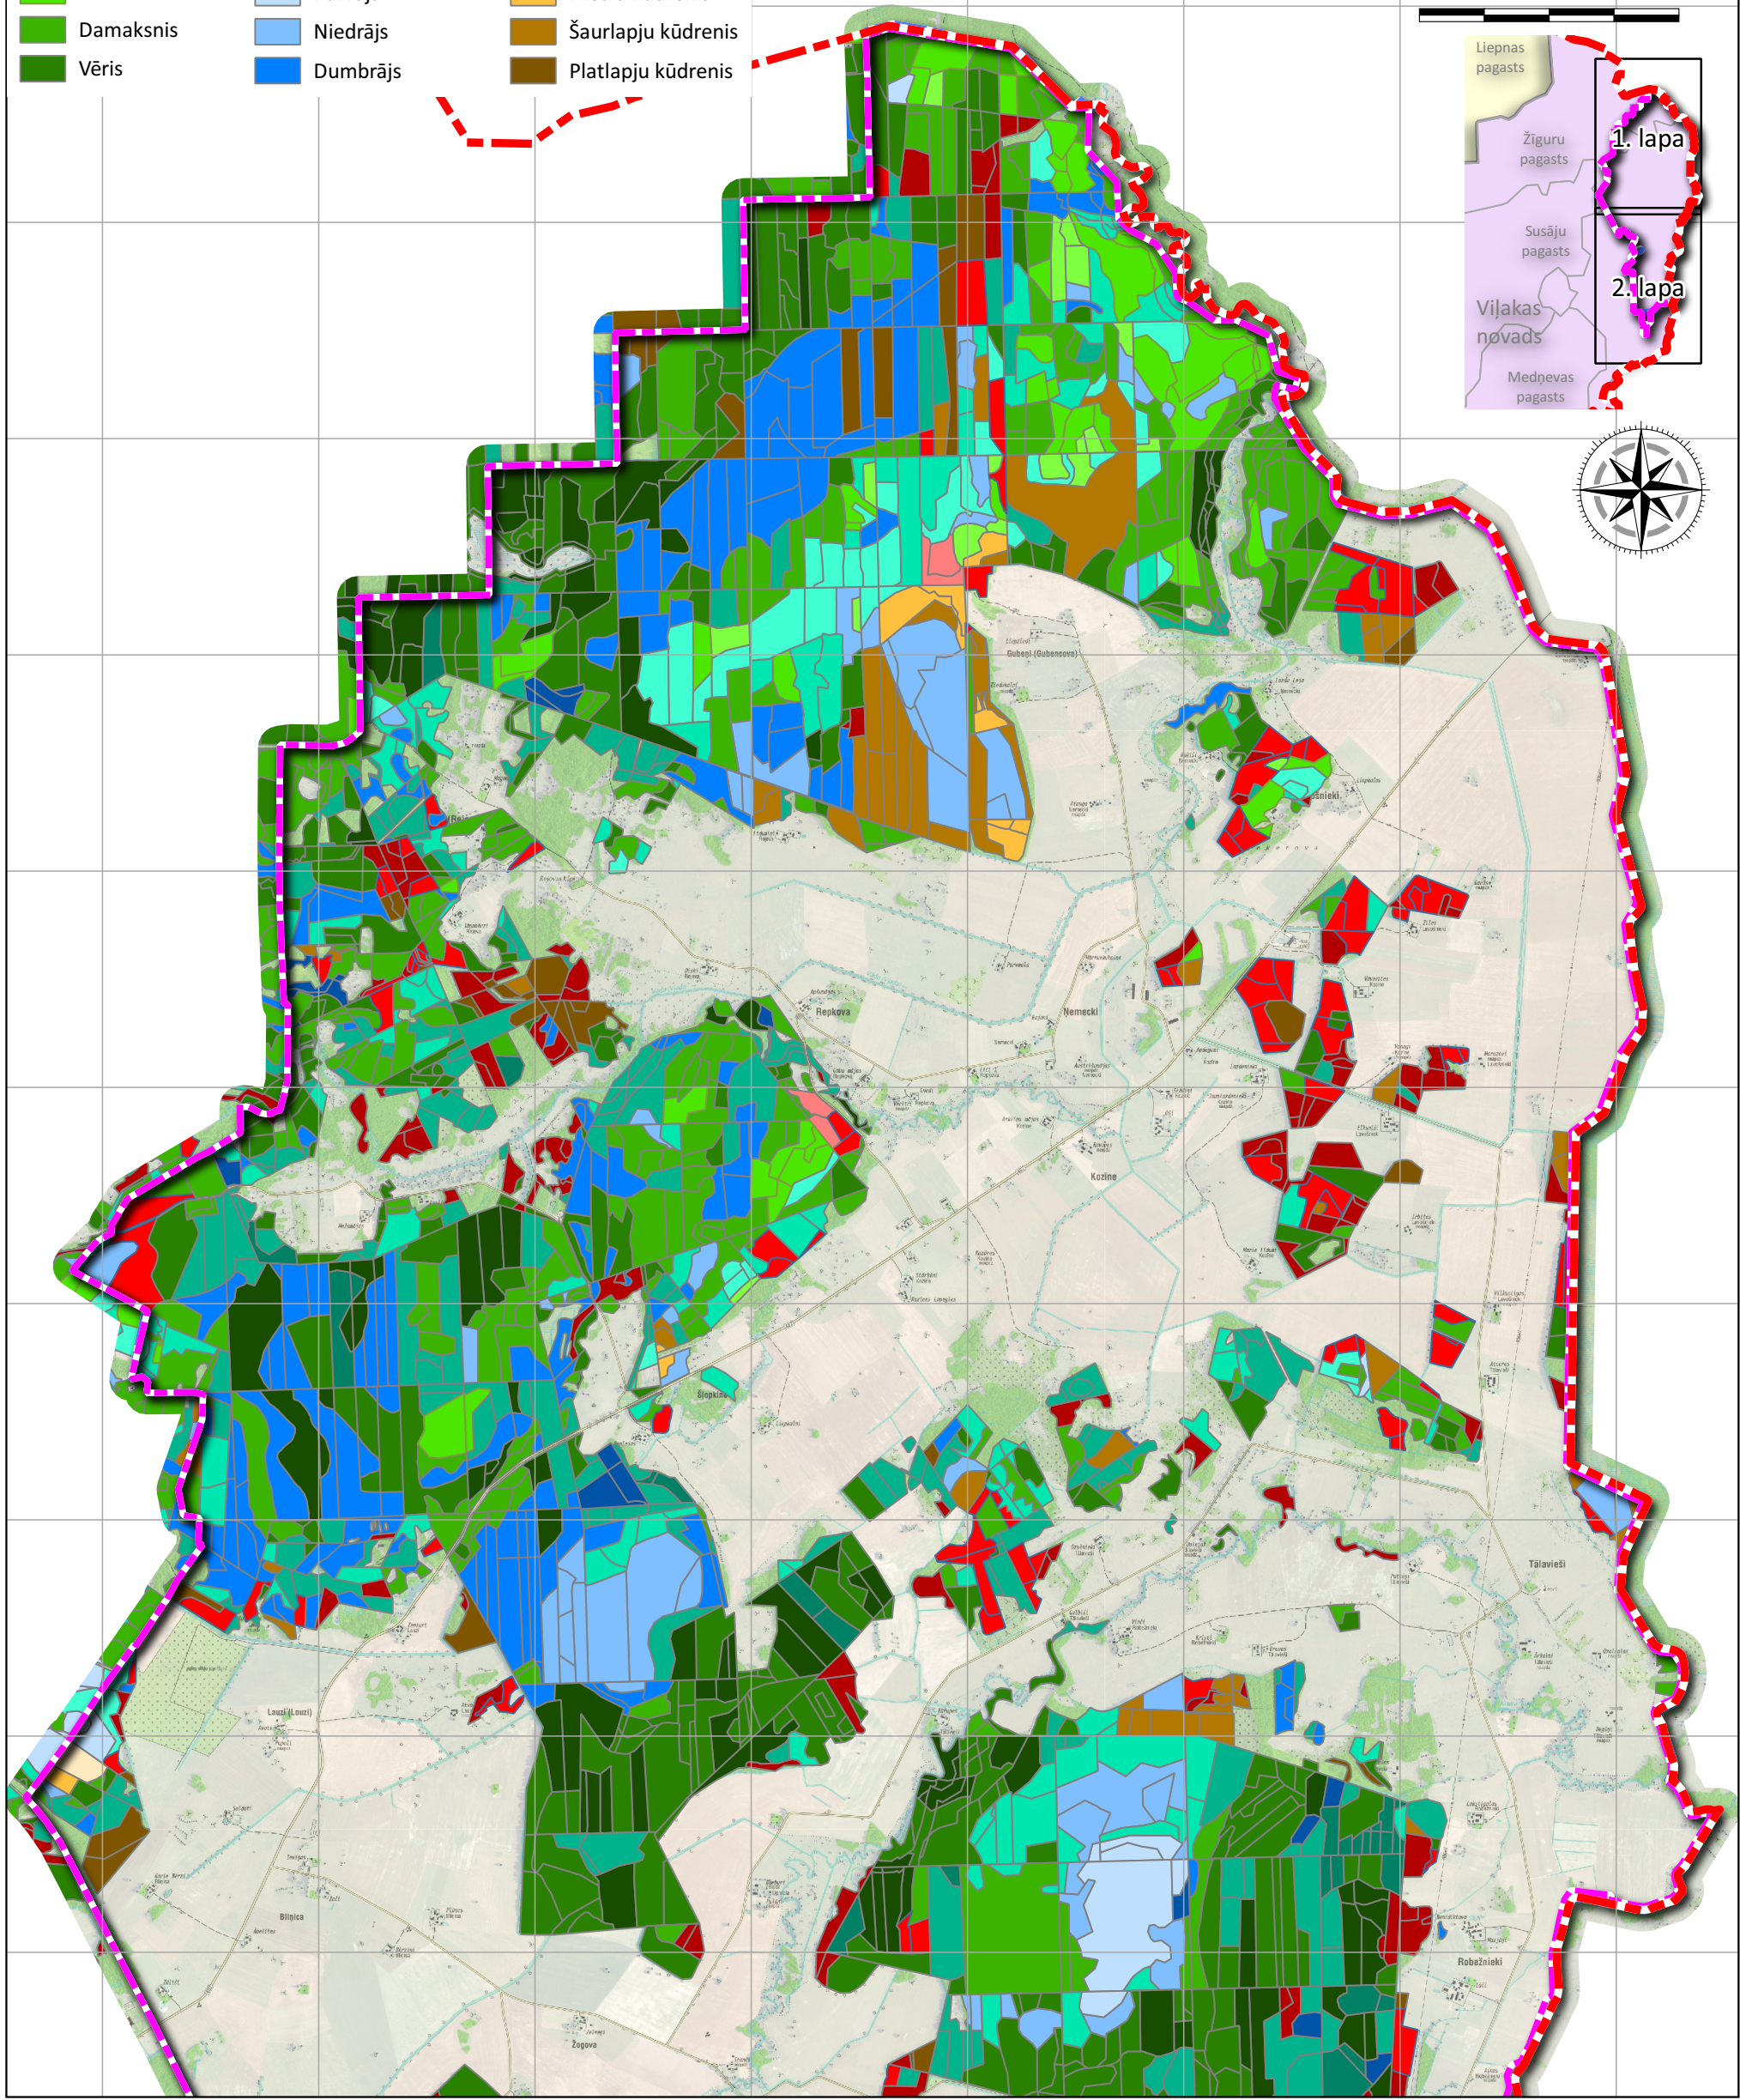

726000 727000 728000 729000 730000 731000 732000 733000

Apzīmējumi

-  Valsts robeža
-  Plānotā dabas parka robeža
-  Pašreizējā dabas parka robeža
-  Sausieni
-  Mētrājs
-  Lāns
-  Damaksnis
-  Vēris
-  Gārša
-  Slapjaiņi
-  Grīnis
-  Slapjais mētrājs
-  Slapjais damaksnis
-  Slapjais vēris
-  Slapjā gārša
-  Purvaiņi
-  Purvājs
-  Niedrājs
-  Dumbrājs
-  Liekņa
-  Āreņi
-  Viršu ārenis
-  Mētru ārenis
-  Šaurlapju ārenis
-  Platlapju ārenis
-  Kūdreni
-  Viršu kūdrenis
-  Mētru kūdrenis
-  Šaurlapju kūdrenis
-  Platlapju kūdrenis

Karte sagatavota LKS-92 TM koordinātu sistēmā

Karte sagatavota izmantojot © Dabas aizsardzības pārvaldes un lauka apsekošanas datus	Lapu skaits 1 no 2	Mērogs 1: 30 000
Kartogrāfiskā pamatne: Ortofotokarte mērogā 1: 10 000 © Latvijas Ģeotelpiskās informācijas aģentūra, 2018; Topogrāfiskā karte mērogā 1: 10 000 © Latvijas Ģeotelpiskās informācijas aģentūra, 2018	Mēroga noteiktība 1: 10 000	

0 0.3 0.6 0.9 1.2 km

361000
360000
359000
358000
357000
356000
355000
354000
353000
352000
351000

361000
360000
359000
358000
357000
356000
355000
354000
353000
352000
351000

726000 727000 728000 729000 730000 731000 732000 733000

Apzīmējumi

Valsts robeža	Gārša	Liekņa Āreni
Plānotā dabas parka robeža	Slapjaini	Viršu ārenis
Pašreizējā dabas parka robeža	Grīnis	Mētru ārenis
Mežu tipi	Slapjais mētrājs	Šaurlapju ārenis
Sausieni	Slapjais damaksnis	Platlapju ārenis
Sils	Slapjais vēris	Kūdreņi
Mētrājs	Slapjā gārša	Viršu kūdreņis
Lāns	Purvaini	Mētru kūdreņis
Damaksnis	Purvājs	Šaurlapju kūdreņis
Vēris	Niedrājs	Platlapju kūdreņis
	Dumbrājs	