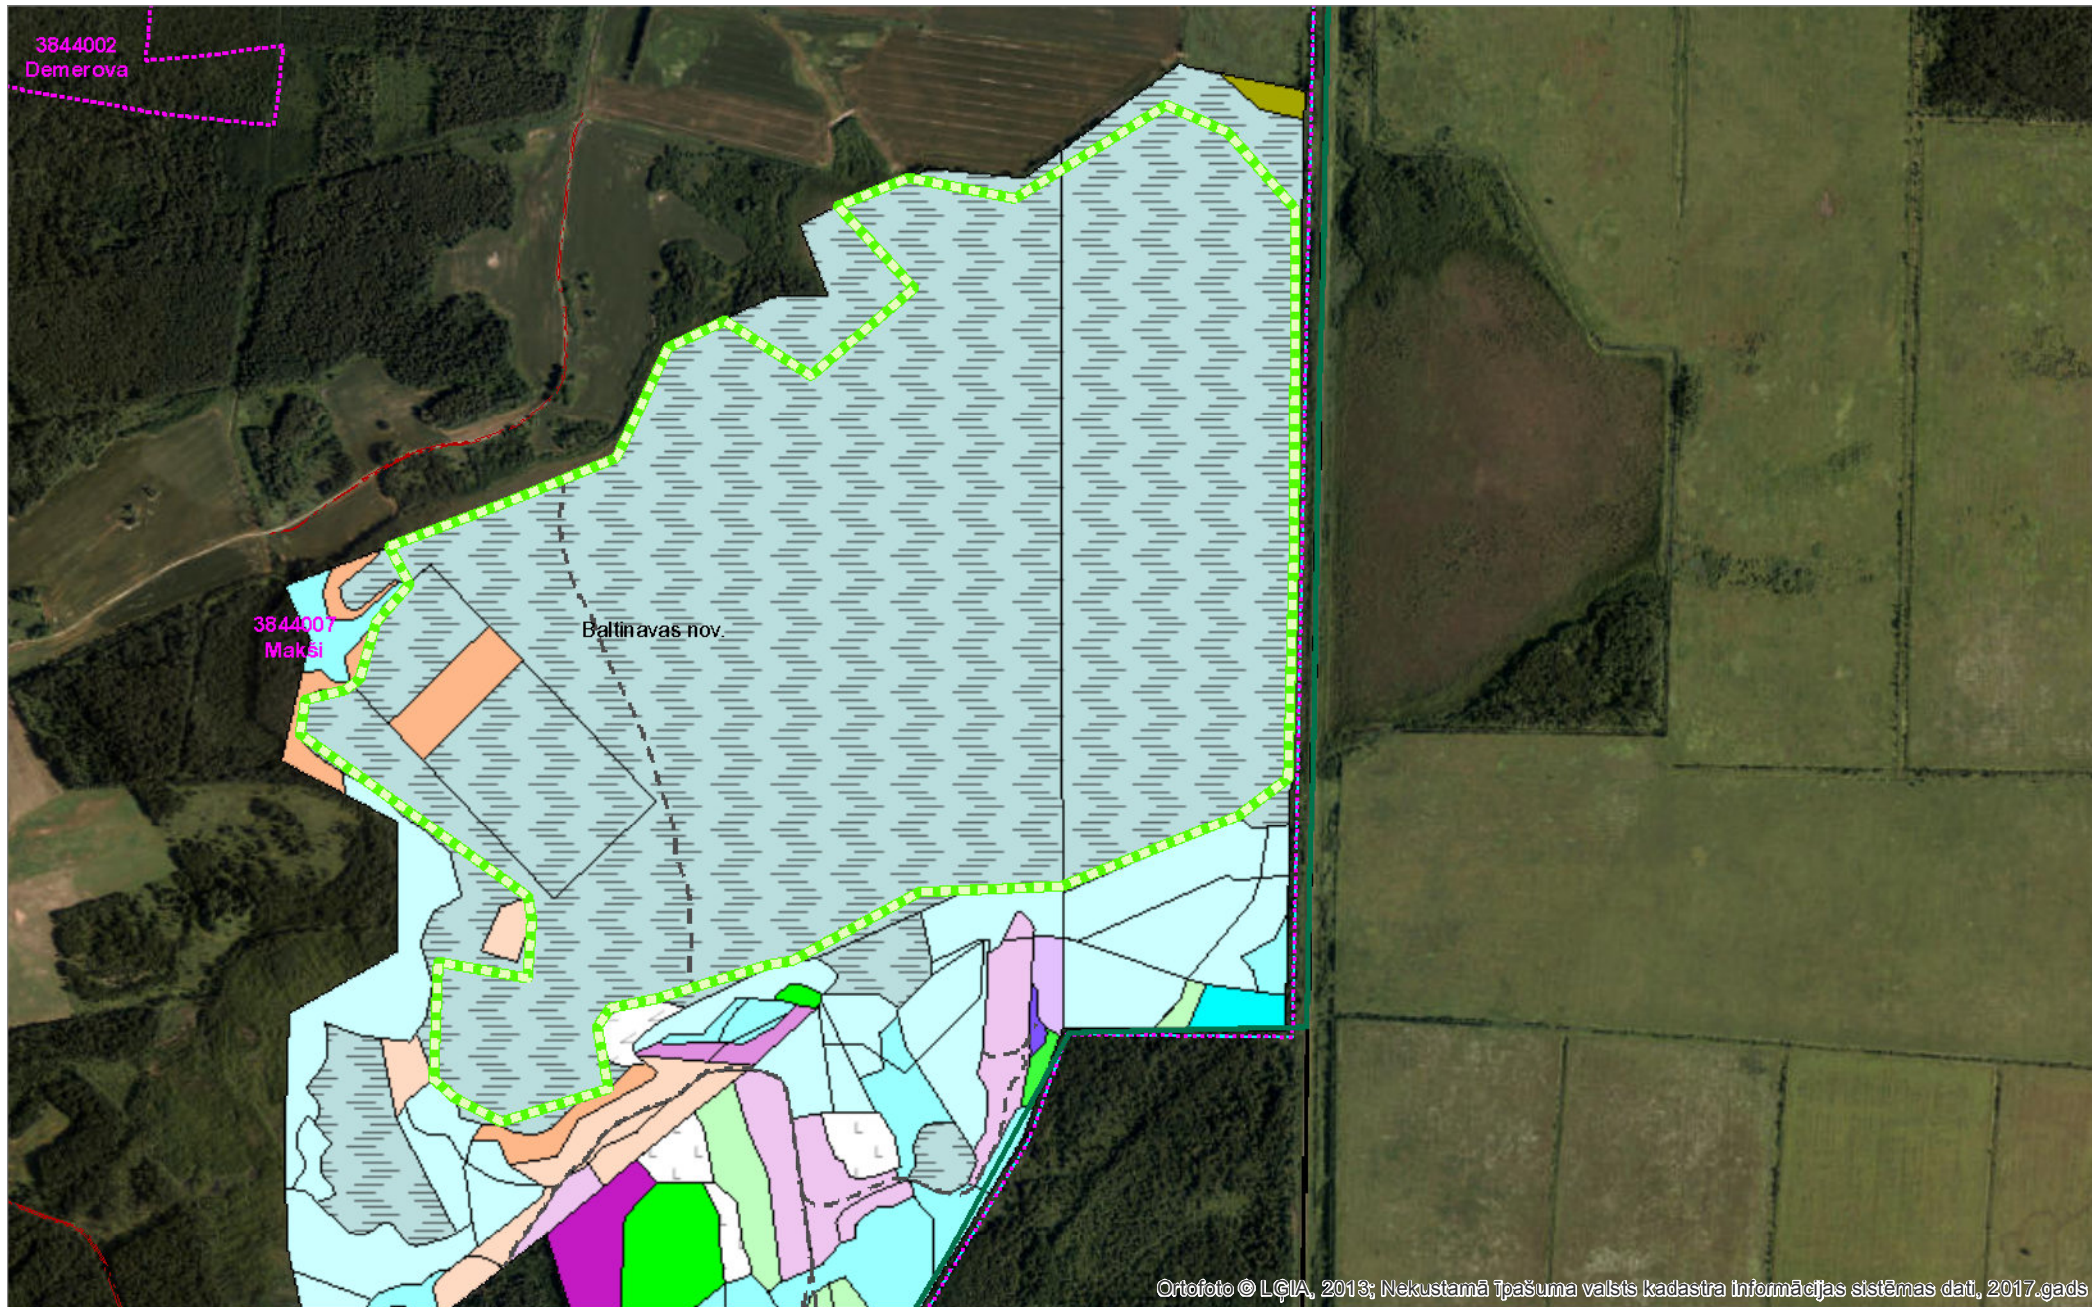

# Jegorovas purvs

Mežaudzes plāns 1:15000

1 cm = 150 m  
0 0.1 0.2 0.4  
km

Ortofoto © LĢIA, 2013; Nekustamā īpašuma valsts kadastra informācijas sistēmas dati, 2017.gads