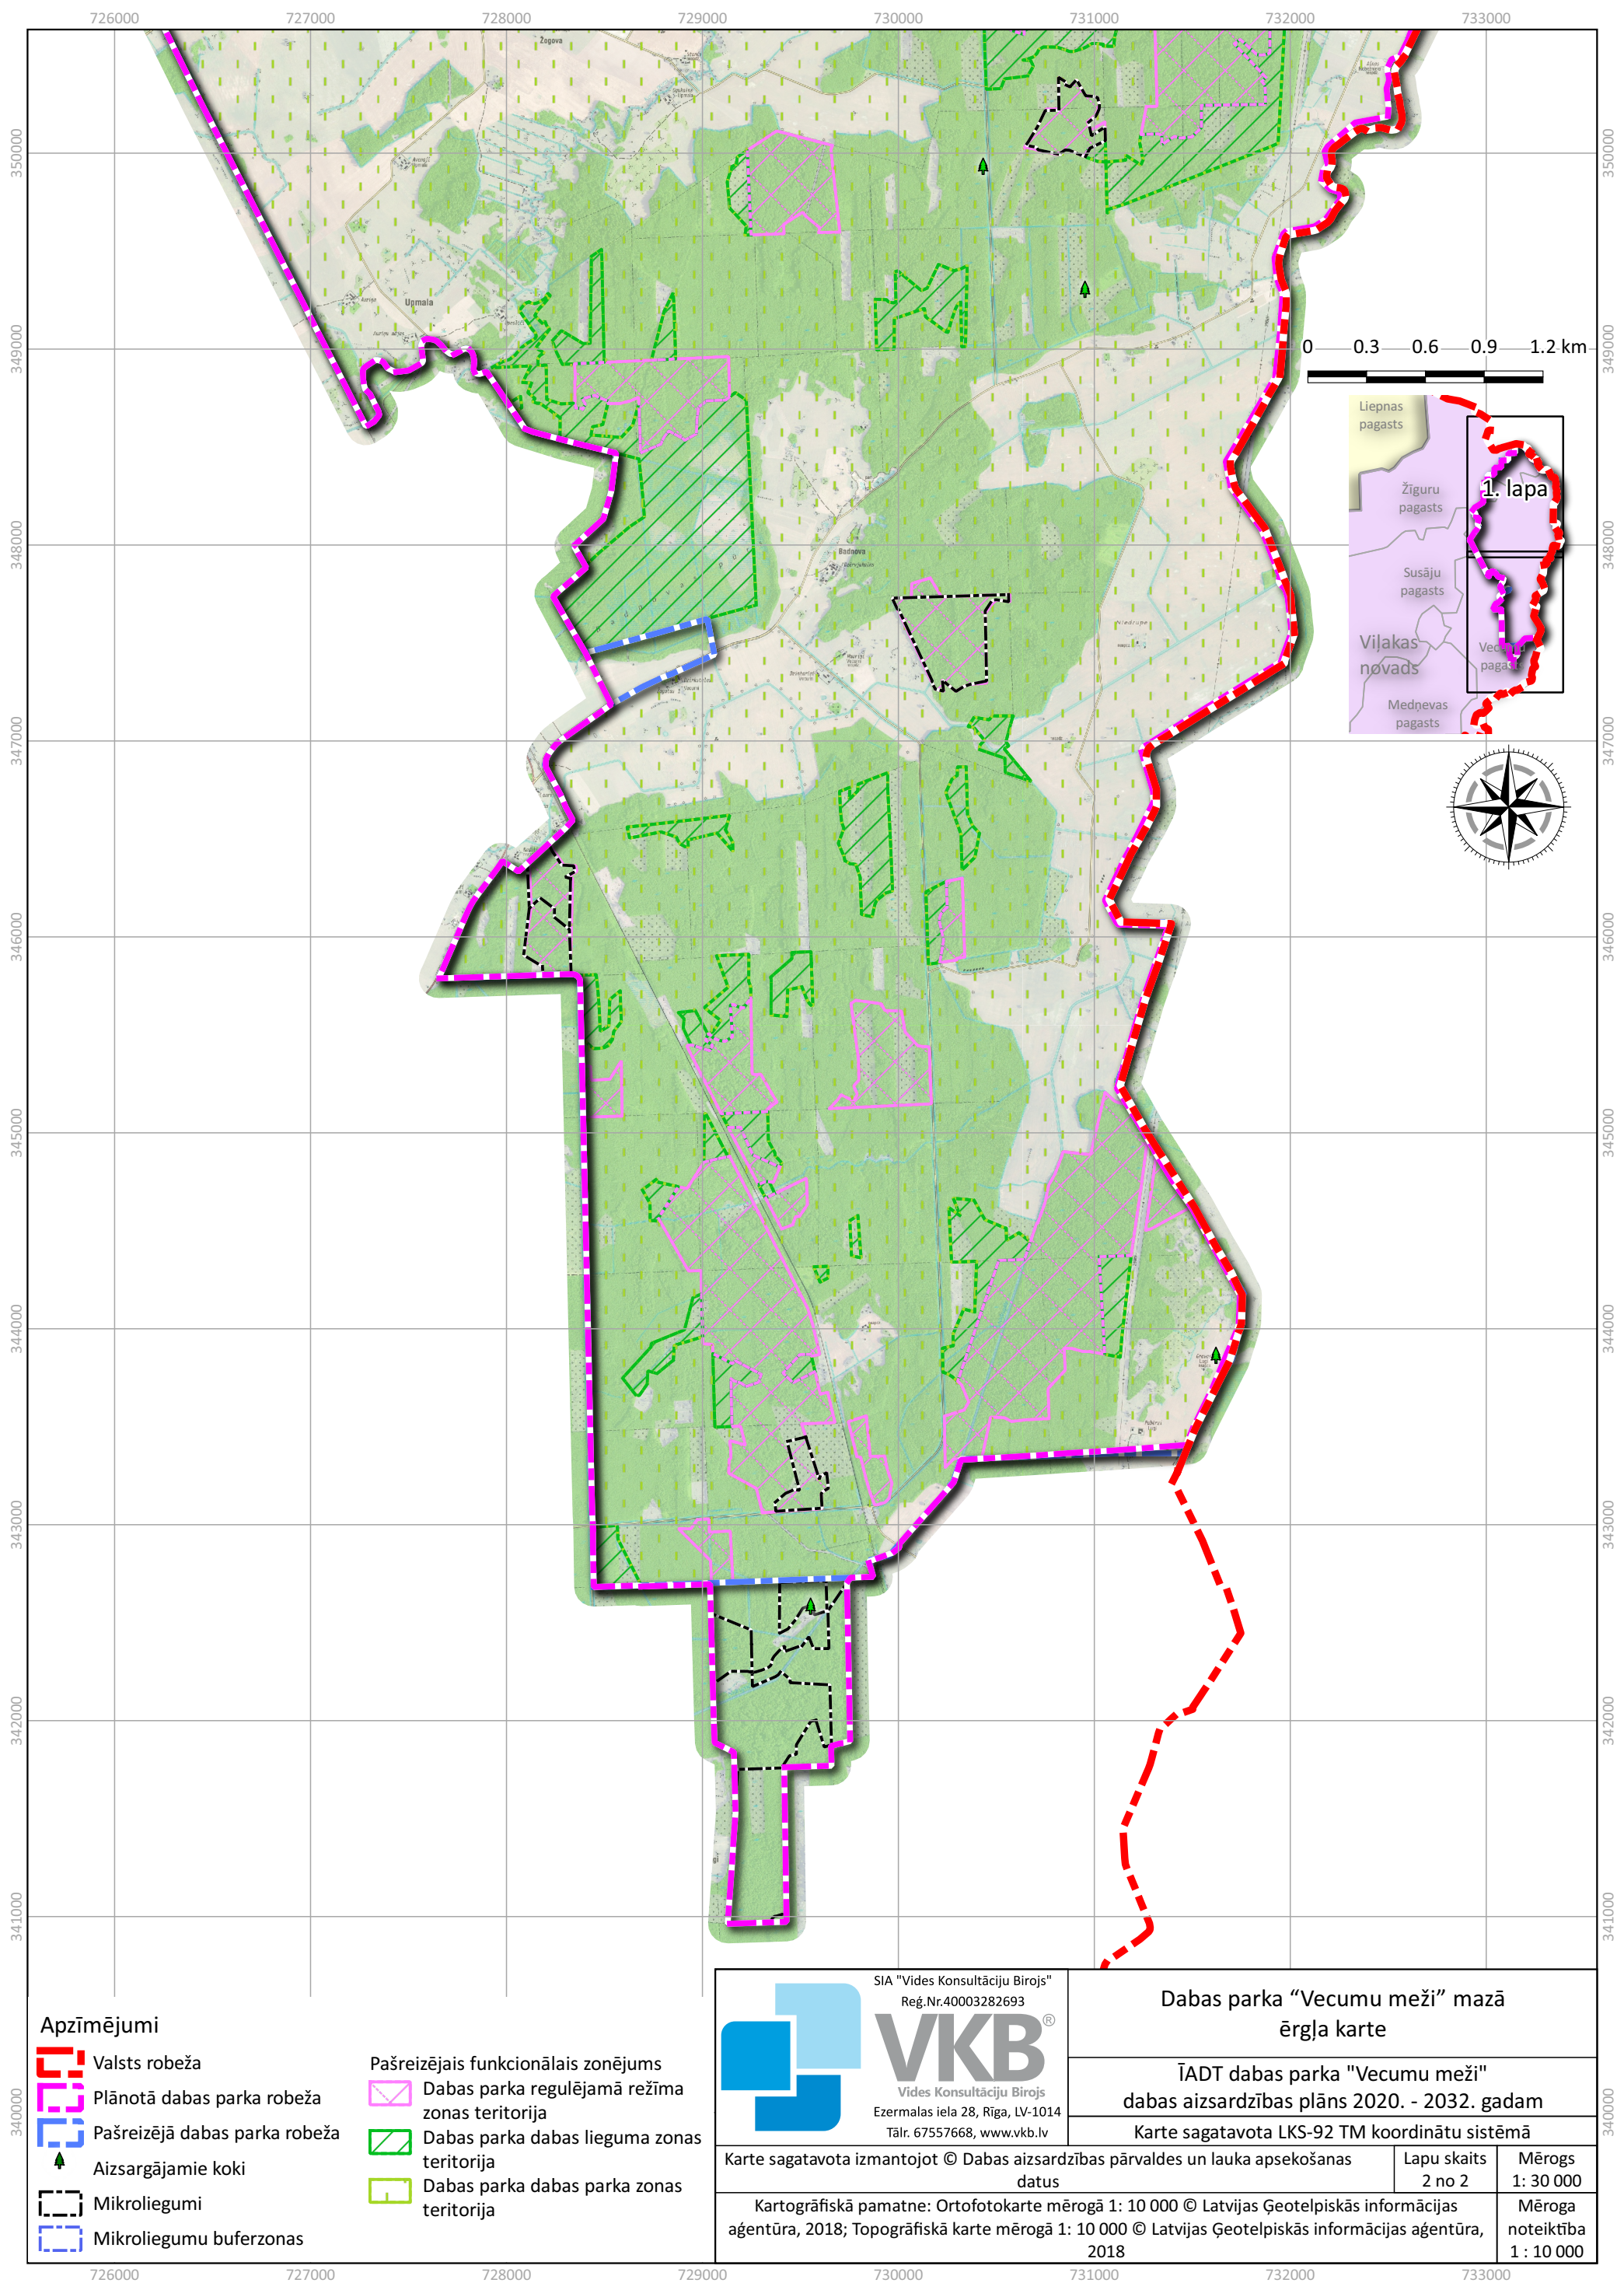

Karte sagatavota LKS-92 TM koordinātu sistēmā

Karte sagatavota izmantojot © Dabas aizsardzības pārvaldes un lauka apsekošanas datus	Lapu skaits 1 no 2	Mērogs 1: 30 000
---	-----------------------	---------------------

Kartogrāfiskā pamatne: Ortofotokarte mērogā 1: 10 000 © Latvijas Ģeotelpiskās informācijas aģentūra, 2018; Topogrāfiskā karte mērogā 1: 10 000 © Latvijas Ģeotelpiskās informācijas aģentūra, 2018

0 0.3 0.6 0.9 1.2 km

**Apzīmējumi**

-  Valsts robeža
-  Plānotā dabas parka robeža
-  Pašreizējā dabas parka robeža
-  Aizsargājami koki
-  Mikroliegumi
-  Mikroliegumu buferzonas

- Pašreizējais funkcionālais zonējums**
-  Dabas parka regulējamā režīma zonas teritorija
-  Dabas parka dabas lieguma zonas teritorija
-  Dabas parka dabas parka zonas teritorija