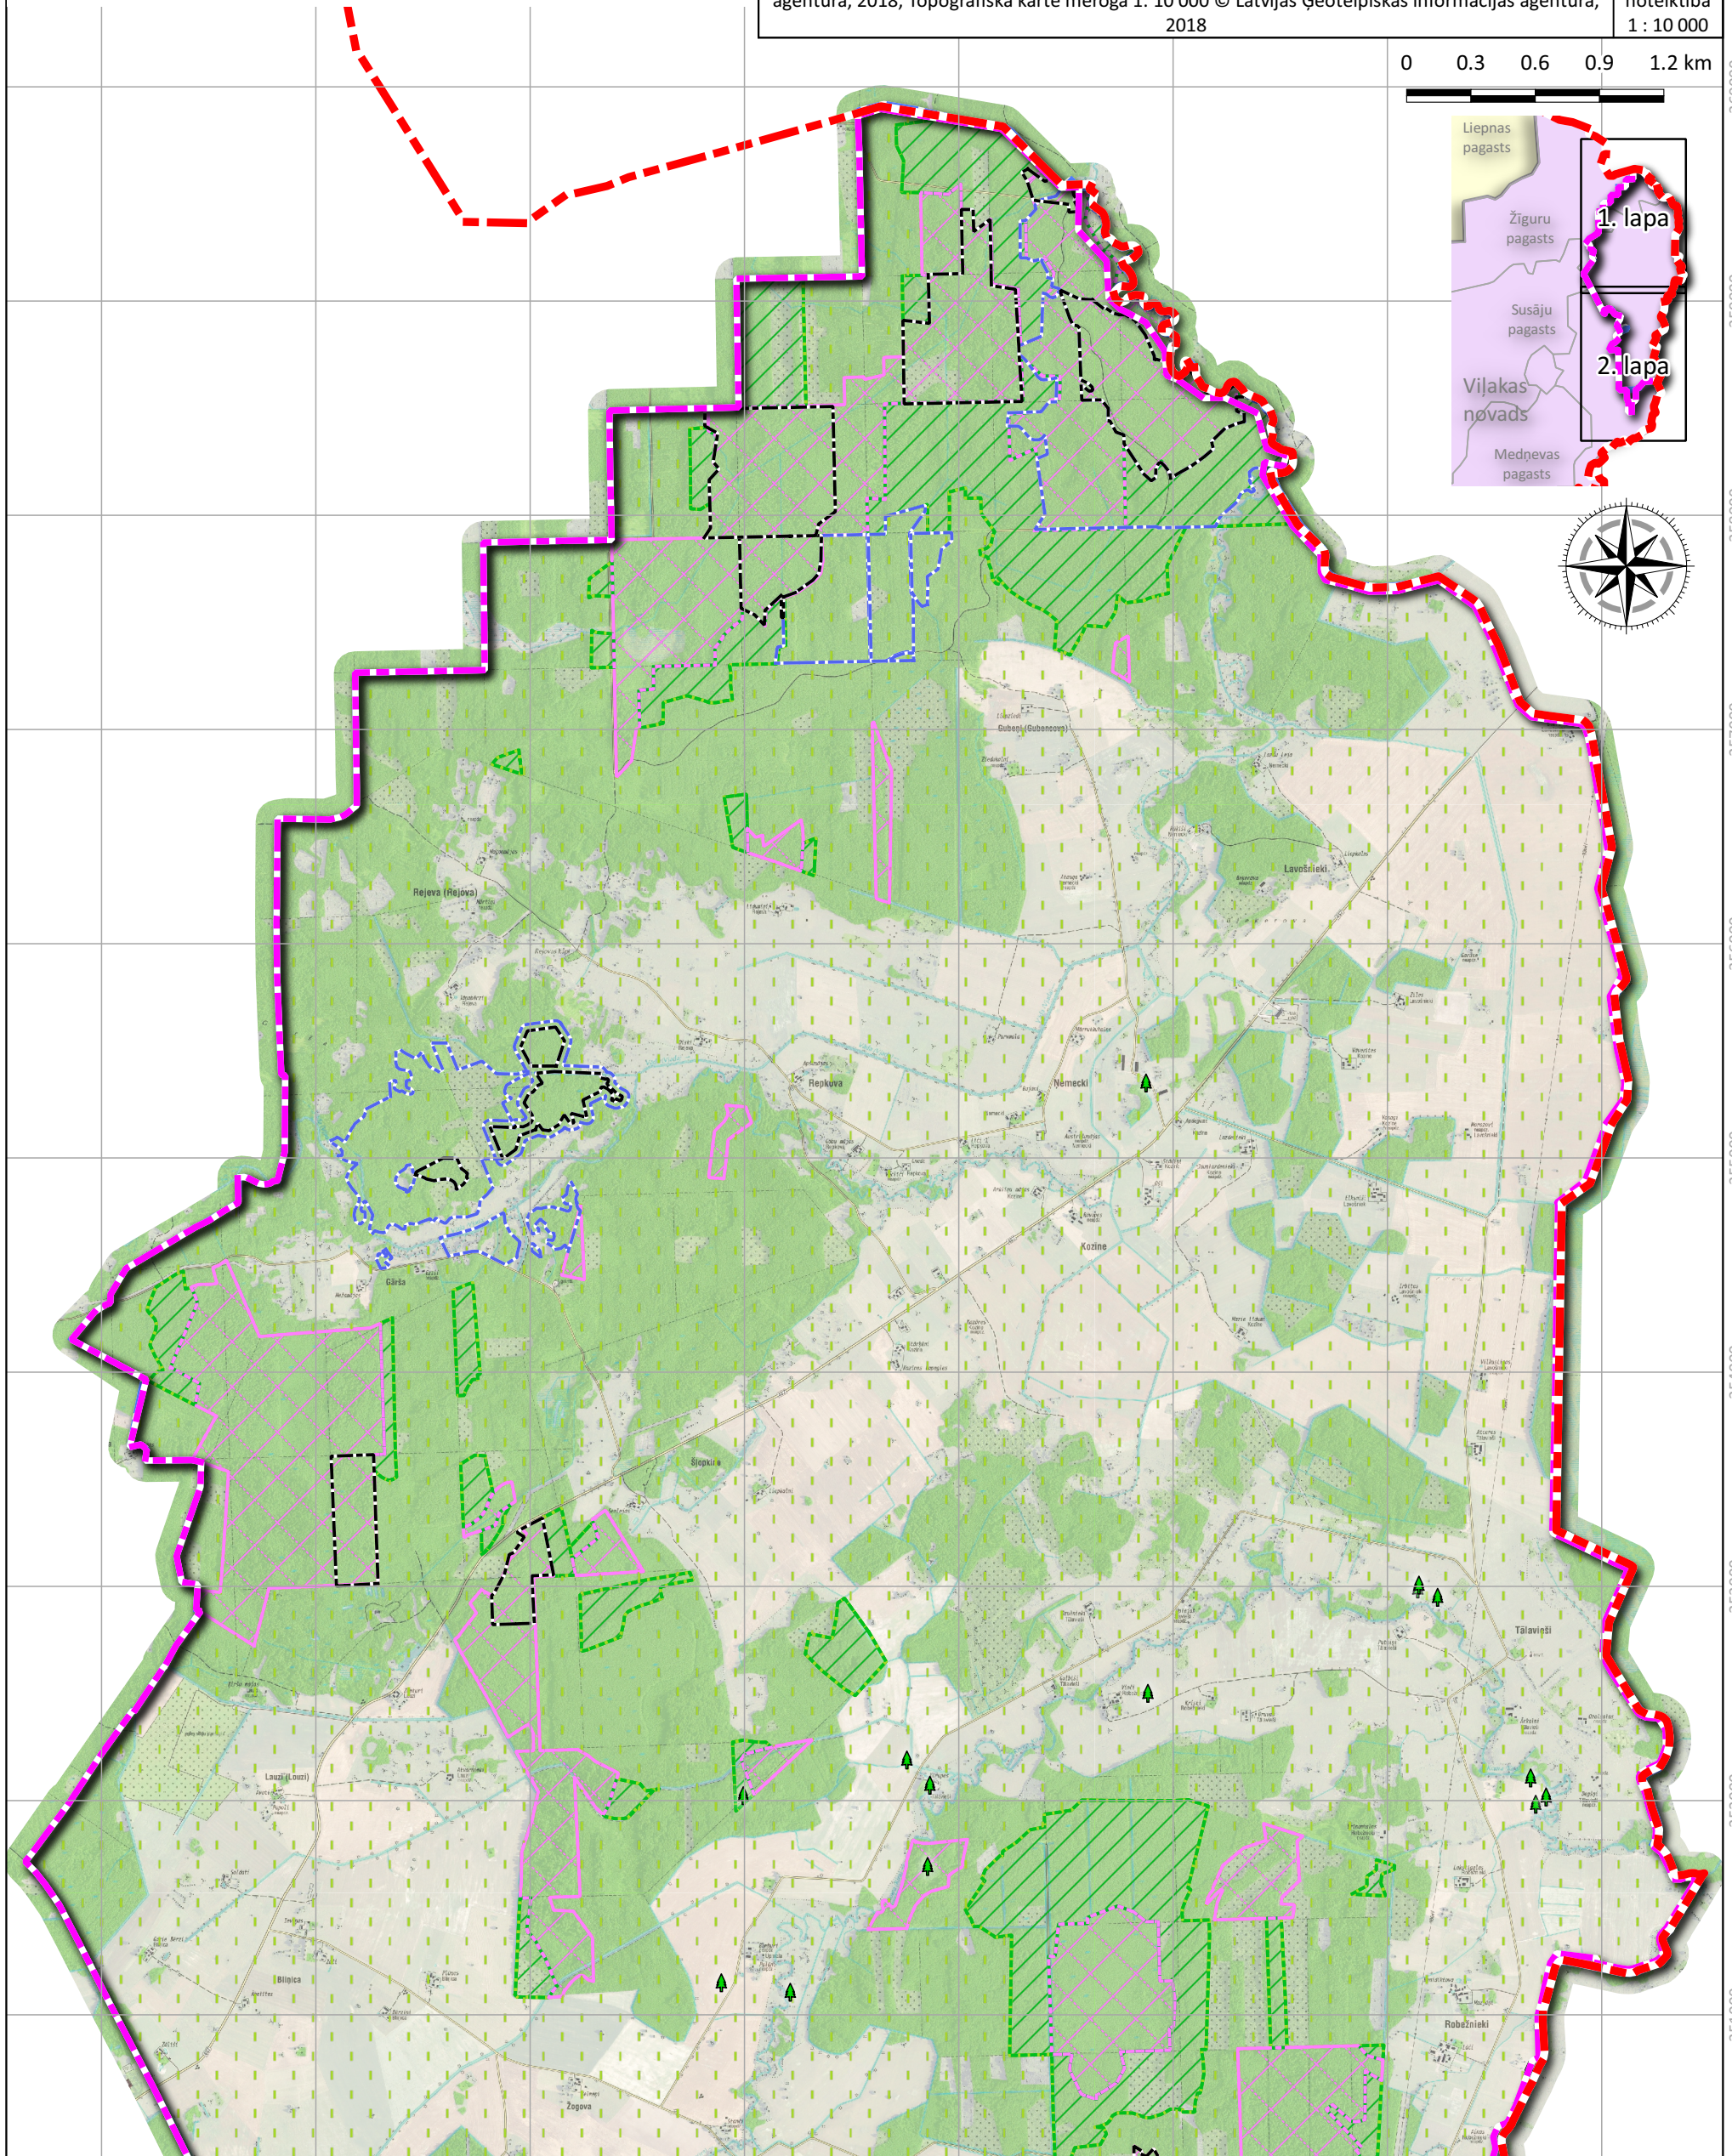

726000 727000 728000 729000 730000 731000 732000 733000

Apzīmējumi

-  Valsts robeža
-  Plānotā dabas parka robeža
-  Pašreizējā dabas parka robeža
-  Aizsargājami koki
-  Mikroliegumi
-  Mikroliegumu buferzonas

Karte sagatavota LKS-92 TM koordinātu sistēmā

Karte sagatavota izmantojot © Dabas aizsardzības pārvaldes un lauka apsekošanas datus	Lapu skaits 1 no 2	Mērogs 1: 30 000
---	-----------------------	---------------------

Kartogrāfiskā pamatne: Ortofotokarte mērogā 1: 10 000 © Latvijas Ģeotelpiskās informācijas aģentūra, 2018; Topogrāfiskā karte mērogā 1: 10 000 © Latvijas Ģeotelpiskās informācijas aģentūra, 2018

0 0.3 0.6 0.9 1.2 km