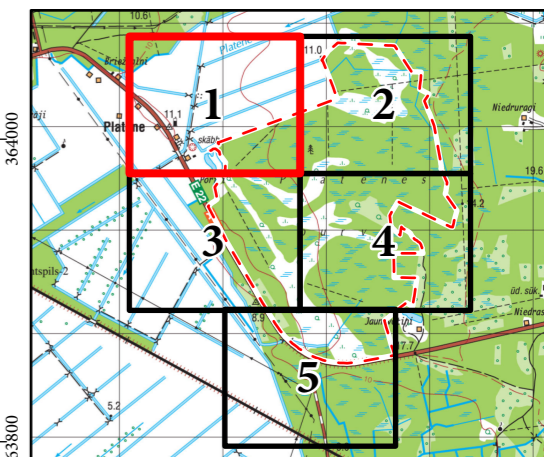

Sūnu sugas

- 8 Irijas merkija *Moerckia hibernica*
- Lēzela lipare *Liparis loeselii*
- Dabas lieguma robeža
- Kvartāla robeža
- Nogabala robeža

REGULĀCIJAS TAVĀ NĀKOTNĒ  
 Karte piesaistīta Latvijas koordinātu sistēmā (LKS-92) TM projekcijā.  
 Par kartogrāfisko pamatni izmantota: LĢIA sagatavotā ortofoto karte mērogā 1:10 000 (2018. gads) un Valsts meža reģistra dati (2018. gads)

REGULĒJUMS TAVĀ NĀKOTNĒ

Karte piesaistīta Latvijas koordinātu sistēmā (LKS-92) TM projekcijā.

Par kartogrāfisko pamatni izmantota: LĢIA sagatavotā ortofoto karte mērogā 1:10 000 (2018. gads) un Valsts meža reģistra dati (2018. gads)