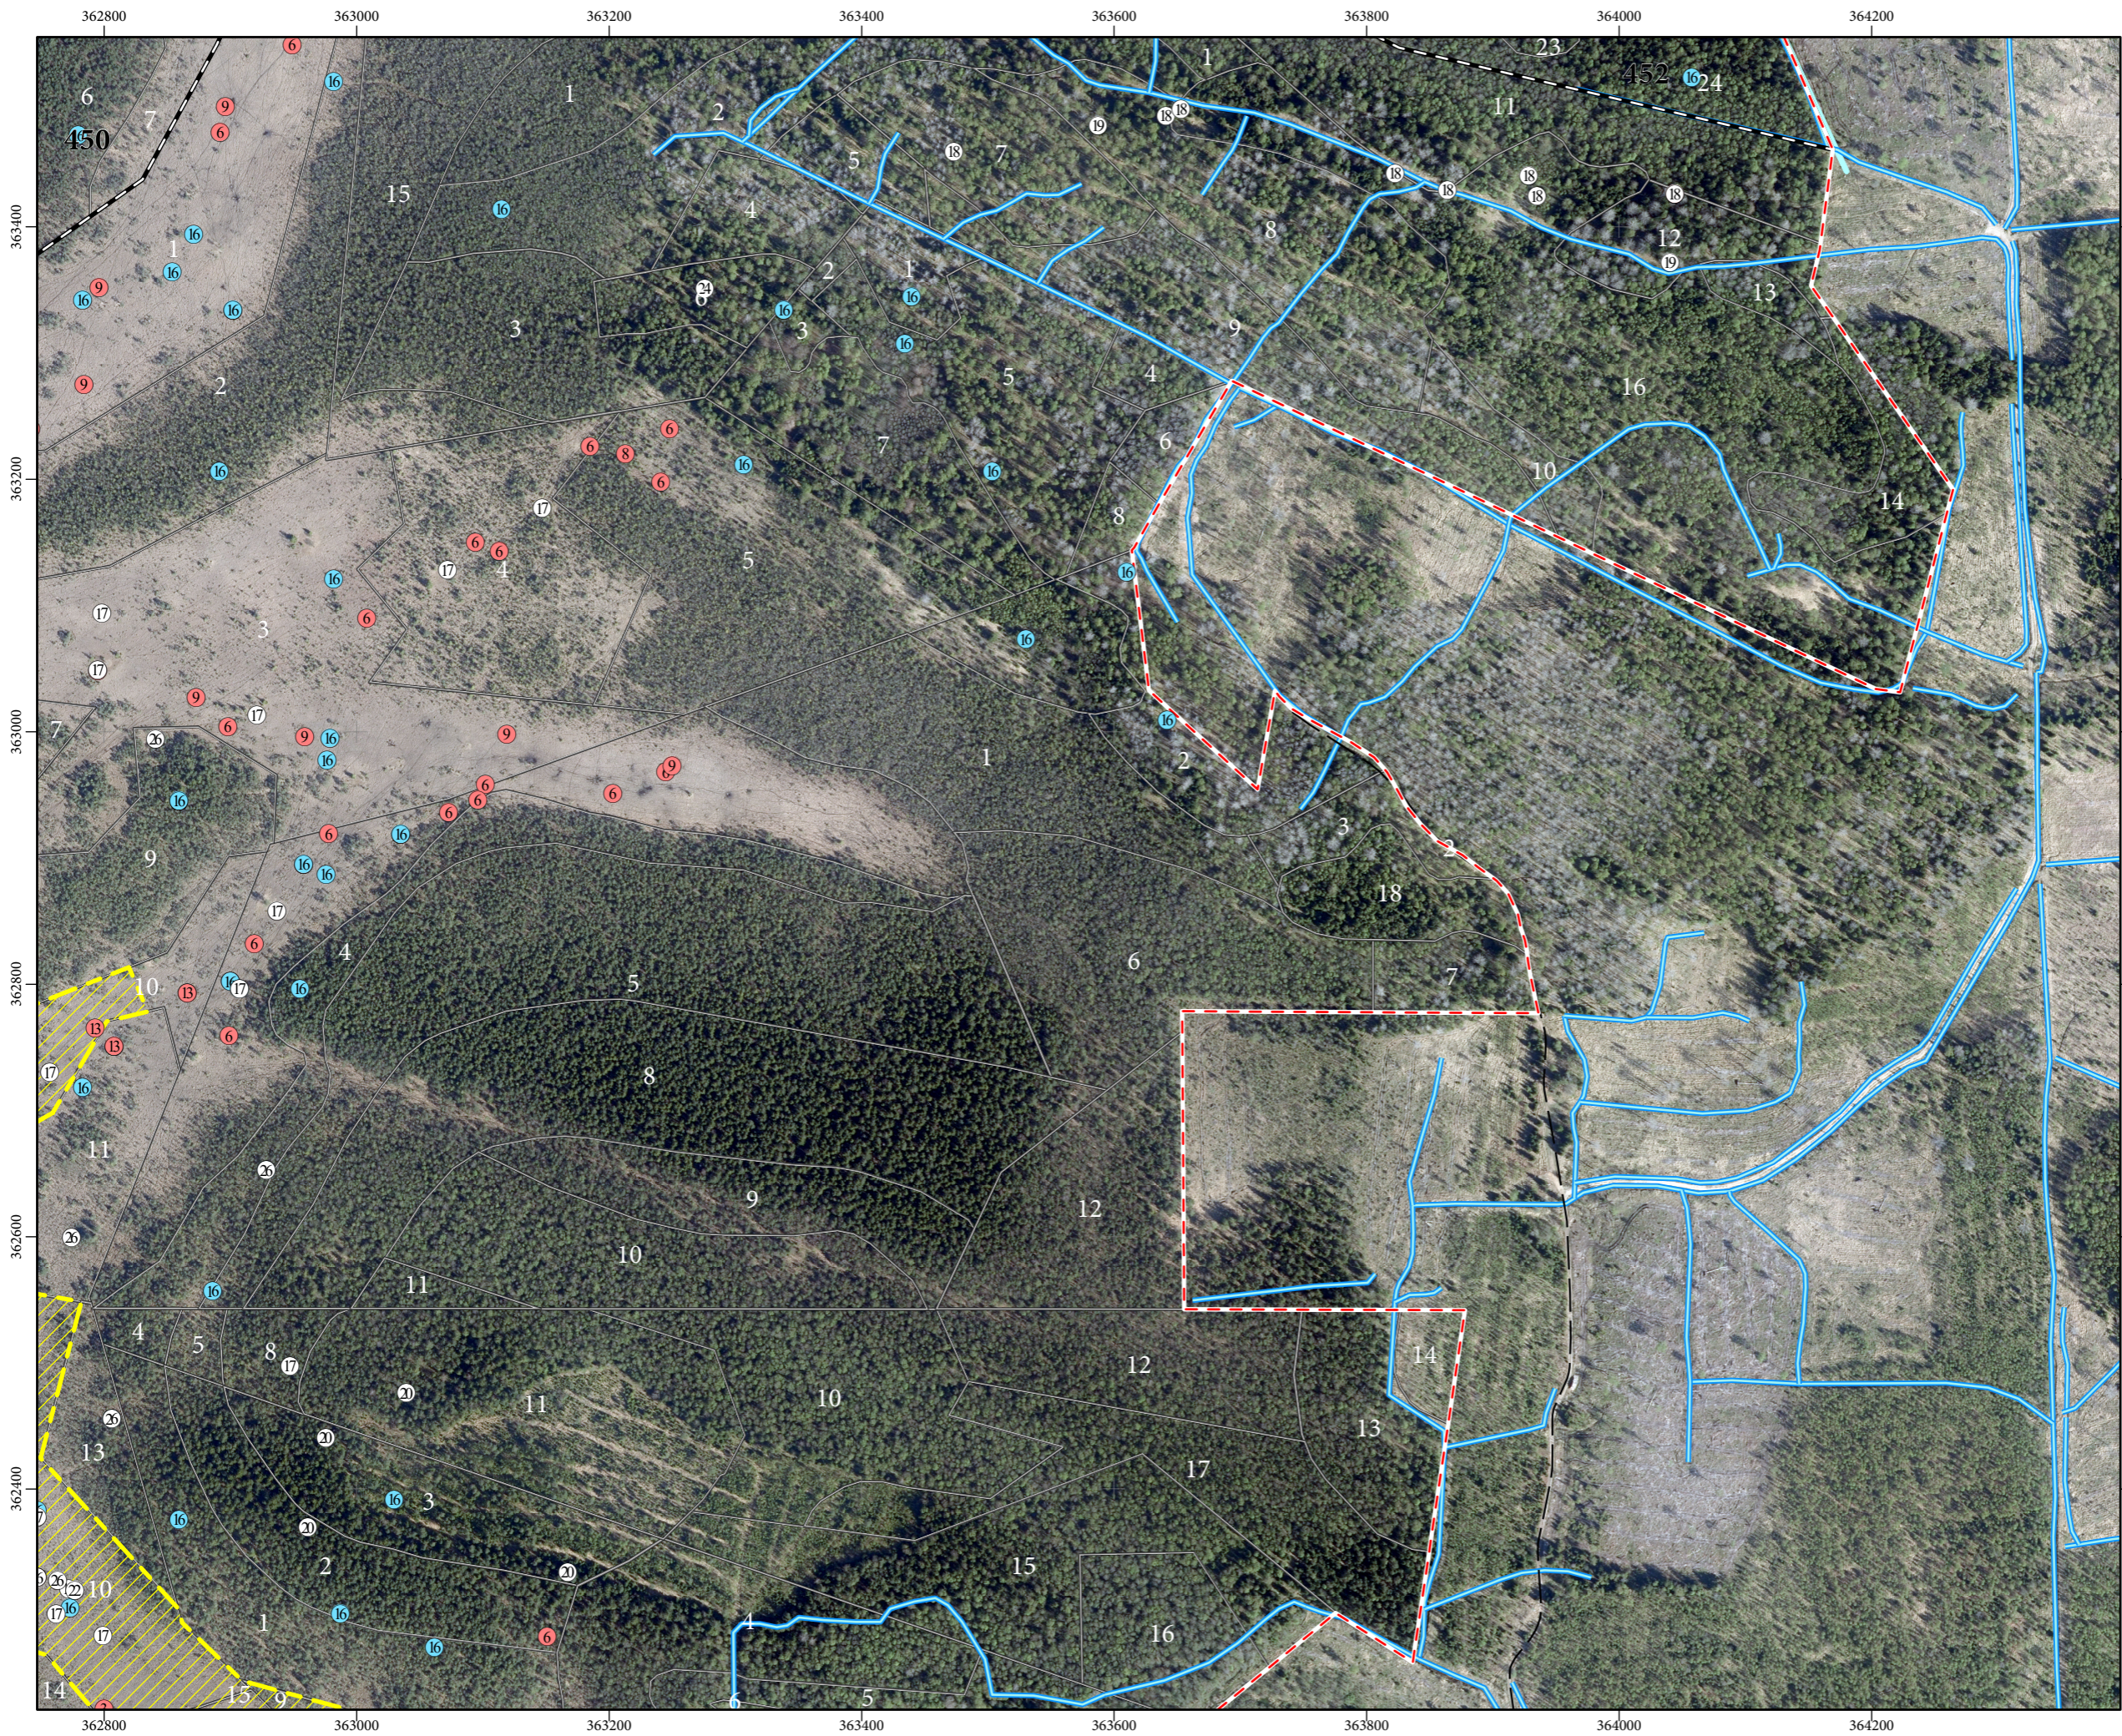

- Sūnu sugas
- 15 Irījas merkija *Moerckia hibernica*
  - 15 Lēzela lipare *Liparis loeselii*
- Dabas lieguma robeža  
 Kvartāla robeža  
 Nogabala robeža

REGULĀCIJUMS TAVĀ NĀKOTNĒ

Karte piesaistīta Latvijas koordinātu sistēmai (LKS-92) TM projekcijā.  
 Par kartogrāfisko pamatni izmantota: LĢIA sagatavotā ortofoto karte mērogā 1:10 000 (2018. gads) un Valsts meža reģistra dati (2018. gads)

REGULĀCIJUMS TAVĀ NĀKOTNĒ

Karte piesaīta Latvijas koordinātu sistēmā (LKS-92) TM projekcijā.

Par kartogrāfisko pamatni izmantota: LĢIA sagatavotā ortofoto karte mērogā 1:10 000 (2018. gads) un Valsts meža reģistra dati (2018. gads)

REGULDIJUMS TAVĀ NĀKOTNĒ

Karte piesaistīta Latvijas koordinātu sistēmā (LKS-92) TM projekcijā.  
 Par kartogrāfisko pamatni izmantota: LĢIA sagatavotā ortofoto karte mērogā 1:10 000 (2018. gads) un Valsts meža reģistra dati (2018. gads)

REGULĒJUMS TAVĀ NĀKOTNĒ

Karte piesaistīta Latvijas koordinātu sistēmā (LKS-92) TM projekcijā.

Par kartogrāfisko pamatni izmantota: LĢIA sagatavotā ortofoto karte mērogā 1:10 000 (2018. gads) un Valsts meža reģistra dati (2018. gads)