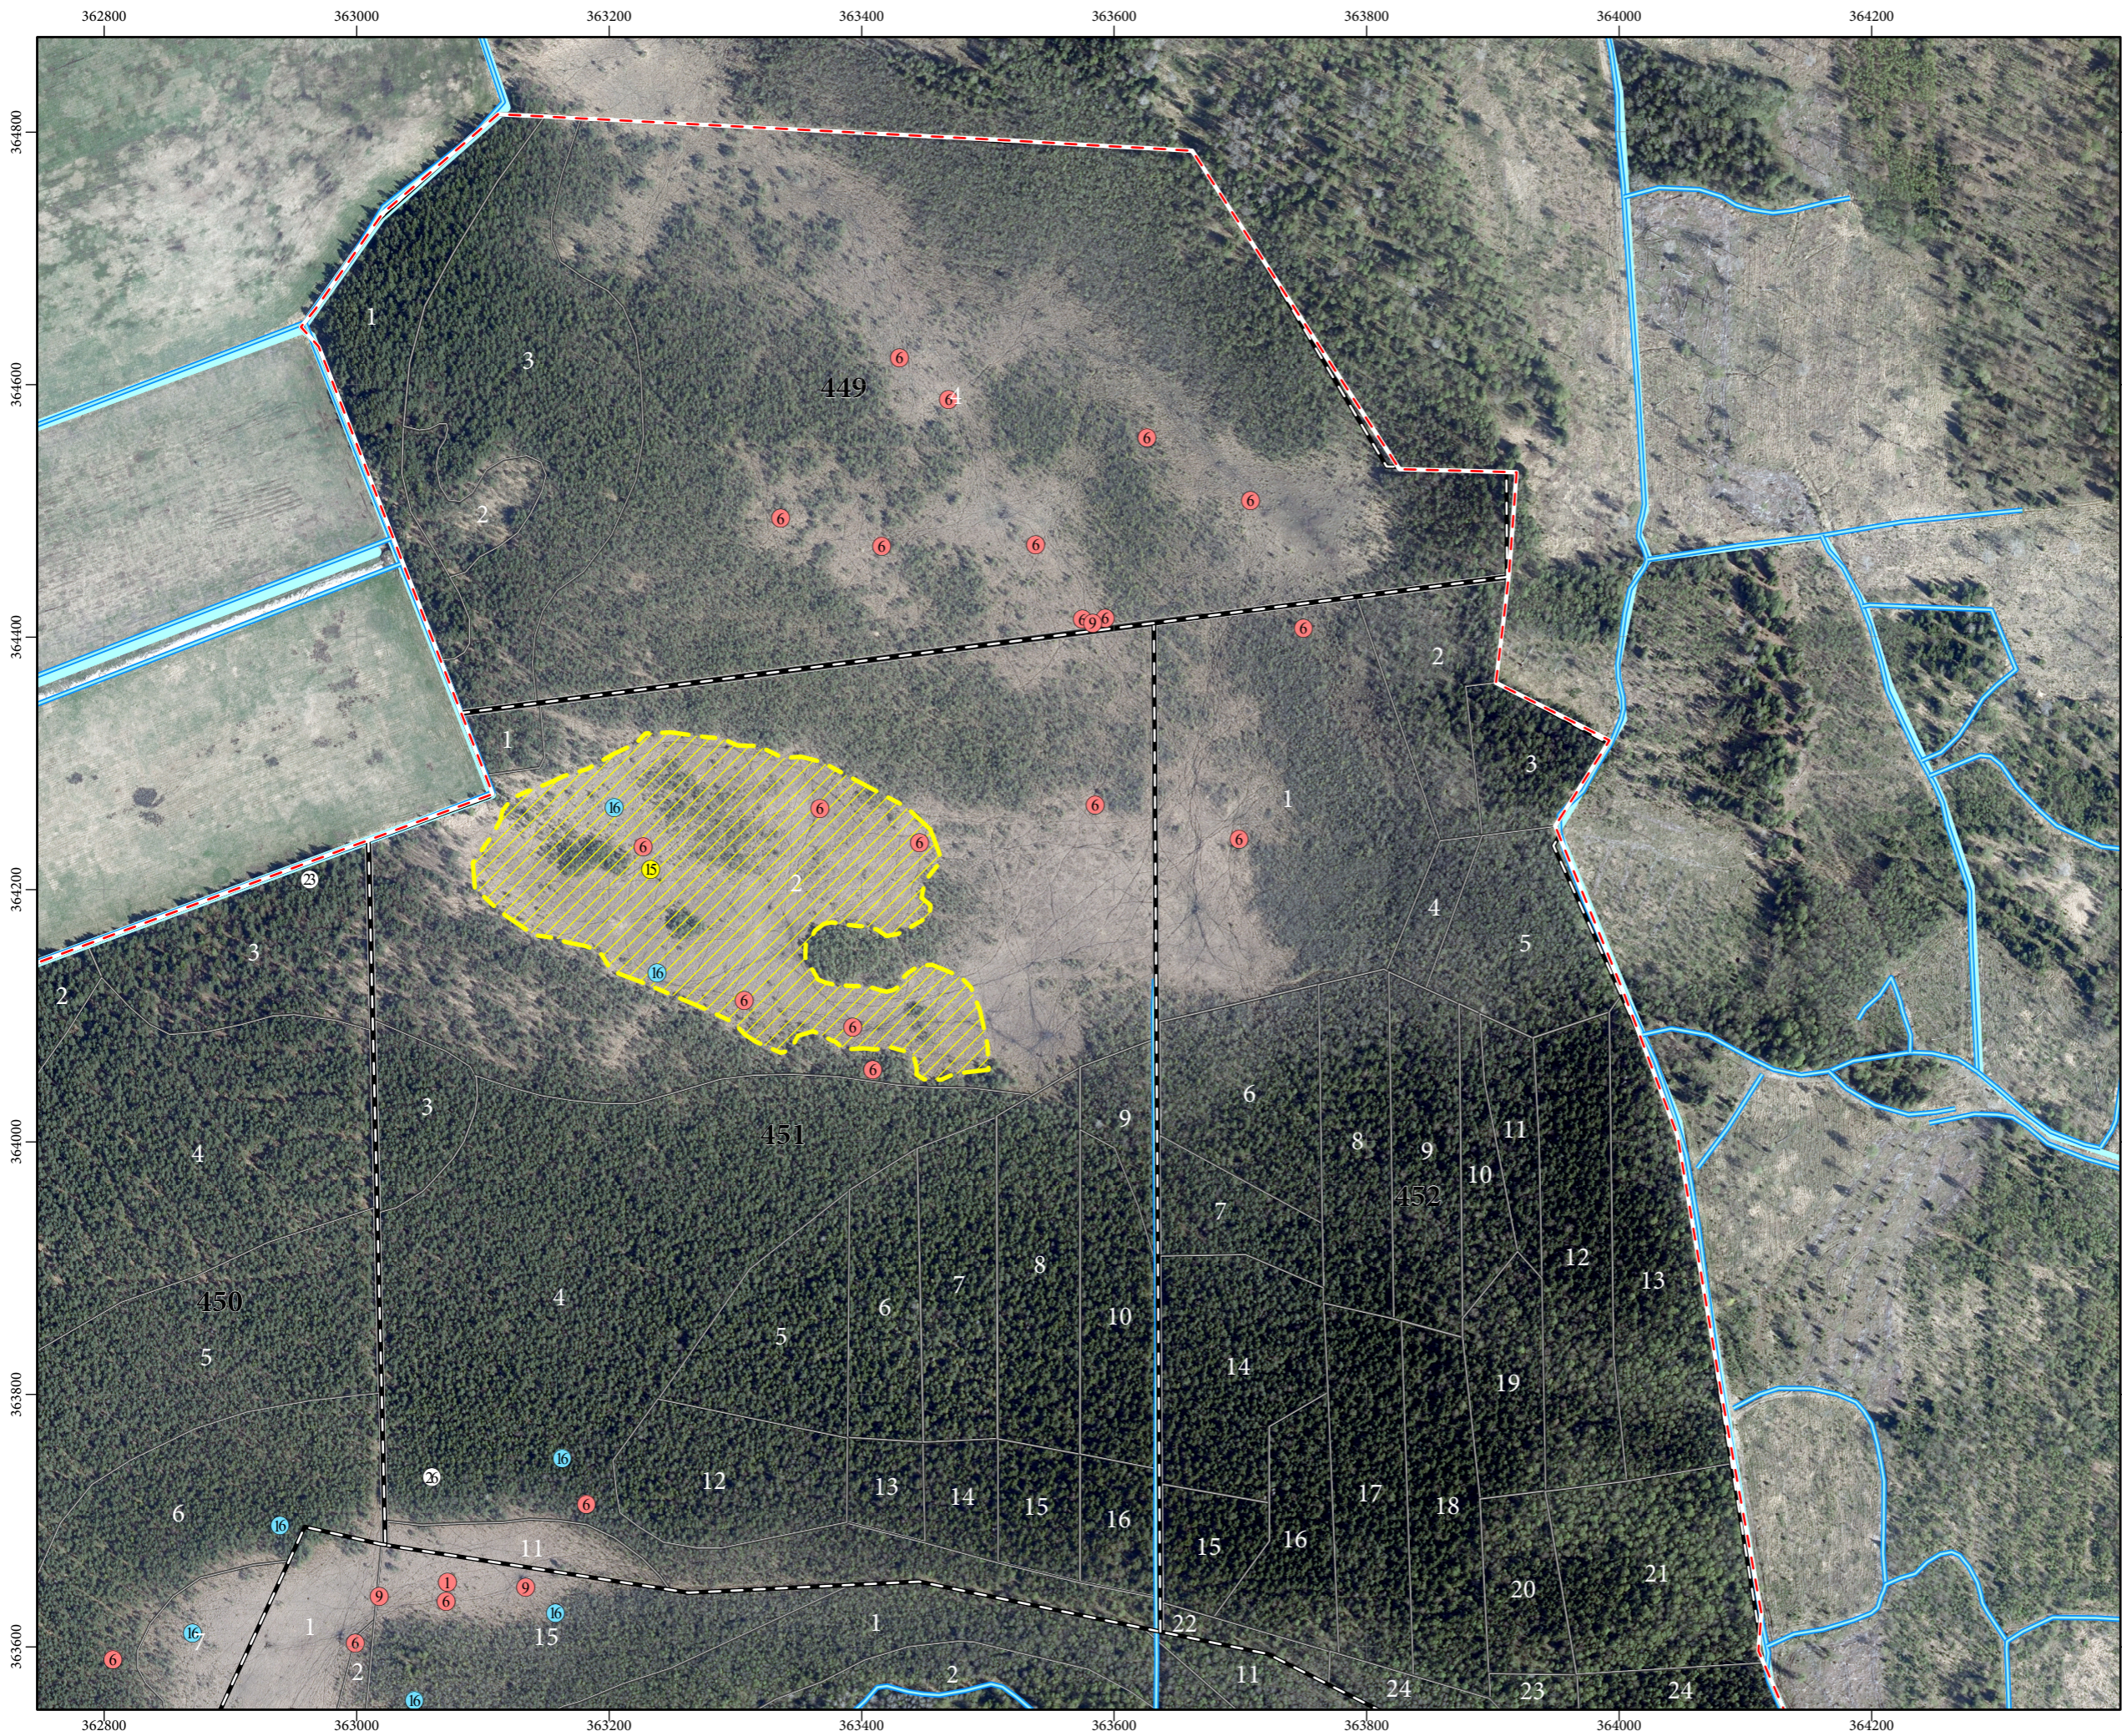

Sūnu sugas

- 8 Irijas merkija *Moerckia hibernica*
- Lēzela lipare *Liparis loeselii*
- Dabas lieguma robeža
- Kvartāla robeža
- Nogabala robeža

REGULĀCIJAS TAVĀ NĀKOTNĒ  
 Karte piesaistīta Latvijas koordinātu sistēmā (LKS-92) TM projekcijā.  
 Par kartogrāfisko pamatni izmantota: LĢIA sagatavotā ortofoto karte mērogā 1:10 000 (2018. gads) un Valsts meža reģistra dati (2018. gads)

REGULĀCIJUMS TAVĀ NĀKOTNĒ

Karte piesaīta Latvijas koordinātu sistēmā (LKS-92) TM projekcijā.

Par kartogrāfisko pamatni izmantota: LĢIA sagatavotā ortofoto karte mērogā 1:10 000 (2018. gads) un Valsts meža reģistra dati (2018. gads)

REGULDIJUMS TAVĀ NĀKOTNĒ

Karte piesaistīta Latvijas koordinātu sistēmā (LKS-92) TM projekcijā.  
 Par kartogrāfisko pamatni izmantota: LĢIA sagatavotā ortofoto karte mērogā 1:10 000 (2018. gads) un Valsts meža reģistra dati (2018. gads)

REGULĒJUMS TAVĀ NĀKOTNĒ

Karte piesaistīta Latvijas koordinātu sistēmā (LKS-92) TM projekcijā.

Par kartogrāfisko pamatni izmantota: LĢIA sagatavotā ortofoto karte mērogā 1:10 000 (2018. gads) un Valsts meža reģistra dati (2018. gads)