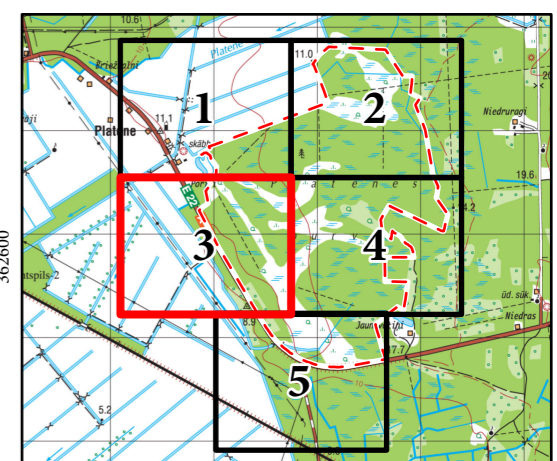

Sūnu sugas

- 8 Irijas merkija *Moerckia hibernica*
- Lēzela lipare *Liparis loeselii*
- Dabas lieguma robeža
- Kvartāla robeža
- Nogabala robeža

REGULĀCIJAS TAVĀ NĀKOTNĒ  
 Karte piesaistīta Latvijas koordinātu sistēmā (LKS-92) TM projekcijā.  
 Par kartogrāfisko pamatni izmantota: LĢIA sagatavotā ortofoto karte mērogā 1:10 000 (2018. gads) un Valsts meža reģistra dati (2018. gads)

- Sūnu sugas
- 15 Irījas merkija *Moerckia hibernica*
  - 15 Lēzela lipare *Liparis loeselii*
- Dabas lieguma robeža  
 Kvartāla robeža  
 Nogabala robeža

REGULĀCIJUMS TAVĀ NĀKOTNĒ

Karte piesaistīta Latvijas koordinātu sistēmai (LKS-92) TM projekcijā.  
 Par kartogrāfisko pamatni izmantota: LĢIA sagatavotā ortofoto karte mērogā 1:10 000 (2018. gads) un Valsts meža reģistra dati (2018. gads)

REGULĀCIJUMS TAVĀ NĀKOTNĒ

Karte piesaīta Latvijas koordinātu sistēmā (LKS-92) TM projekcijā.

Par kartogrāfisko pamatni izmantota: LĢIA sagatavotā ortofoto karte mērogā 1:10 000 (2018. gads) un Valsts meža reģistra dati (2018. gads)