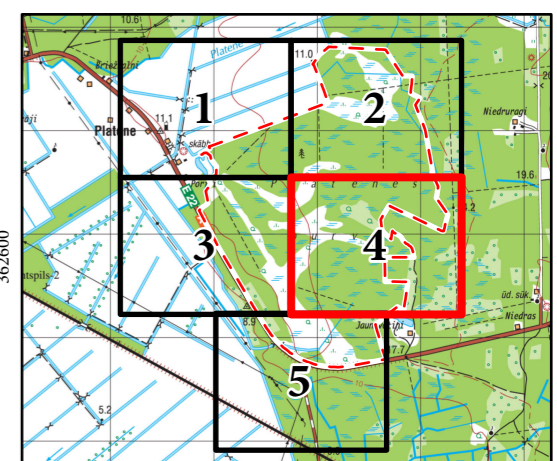

REGULĀCIJUMS TAVĀ NĀKOTNĒ

Karte piesaīta Latvijas koordinātu sistēmā (LKS-92) TM projekcijā.

Par kartogrāfisko pamatni izmantota: LĢIA sagatavotā ortofoto karte mērogā 1:10 000 (2018. gads) un Valsts meža reģistra dati (2018. gads)

REGULDIJUMS TAVĀ NĀKOTNĒ

Karte piesaistīta Latvijas koordinātu sistēmā (LKS-92) TM projekcijā.  
 Par kartogrāfisko pamatni izmantota: LĢIA sagatavotā ortofoto karte mērogā 1:10 000 (2018. gads) un Valsts meža reģistra dati (2018. gads)