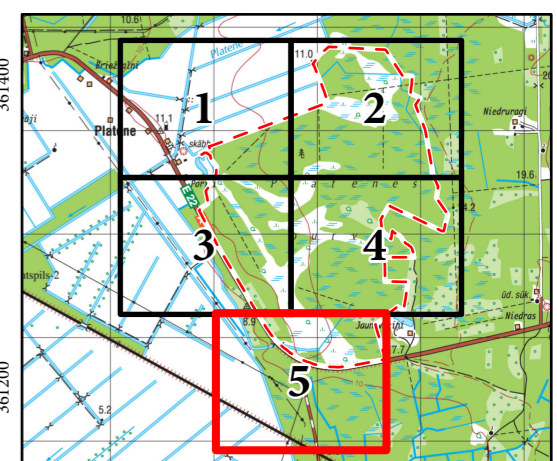

REGULĀCIJUMS TAVĀ NĀKOTNĒ

Karte piesaīta Latvijas koordinātu sistēmā (LKS-92) TM projekcijā.

Par kartogrāfisko pamatni izmantota: LĢIA sagatavotā ortofoto karte mērogā 1:10 000 (2018. gads) un Valsts meža reģistra dati (2018. gads)

REGULDIJUMS TAVĀ NĀKOTNĒ

Karte piesaistīta Latvijas koordinātu sistēmā (LKS-92) TM projekcijā.  
 Par kartogrāfisko pamatni izmantota: LĢIA sagatavotā ortofoto karte mērogā 1:10 000 (2018. gads) un Valsts meža reģistra dati (2018. gads)

REGULĒJUMS TAVĀ NĀKOTNĒ

Karte piesaistīta Latvijas koordinātu sistēmā (LKS-92) TM projekcijā.

Par kartogrāfisko pamatni izmantota: LĢIA sagatavotā ortofoto karte mērogā 1:10 000 (2018. gads) un Valsts meža reģistra dati (2018. gads)