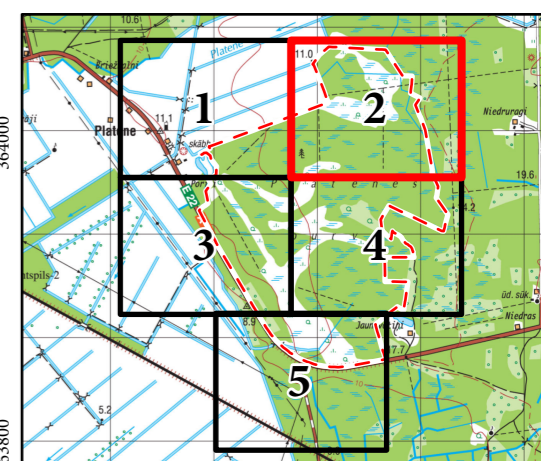

Sūnu sugas

- 8 Irijas merkija *Moerckia hibernica*
- Lēzela lipare *Liparis loeselii*
- Dabas lieguma robeža
- Kvartāla robeža
- Nogabala robeža

REGULĀCIJAS TAVĀ NĀKOTNĒ  
 Karte piesaistīta Latvijas koordinātu sistēmā (LKS-92) TM projekcijā.  
 Par kartogrāfisko pamatni izmantota: LĢIA sagatavotā ortofoto karte mērogā 1:10 000 (2018. gads) un Valsts meža reģistra dati (2018. gads)

- Sūnu sugas
- 15 Irījas merkija *Moerckia hibernica*
  - 15 Lēzela lipare *Liparis loeselii*
- Dabas lieguma robeža  
 Kvartāla robeža  
 Nogabala robeža

REGULĀCIJUMS TAVĀ NĀKOTNĒ

Karte piesaistīta Latvijas koordinātu sistēmai (LKS-92) TM projekcijā.  
 Par kartogrāfisko pamatni izmantota: LĢIA sagatavotā ortofoto karte mērogā 1:10 000 (2018. gads) un Valsts meža reģistra dati (2018. gads)

REGULĒJUMS TAVĀ NĀKOTNĒ

Karte piesaistīta Latvijas koordinātu sistēmā (LKS-92) TM projekcijā.

Par kartogrāfisko pamatni izmantota: LĢIA sagatavotā ortofoto karte mērogā 1:10 000 (2018. gads) un Valsts meža reģistra dati (2018. gads)