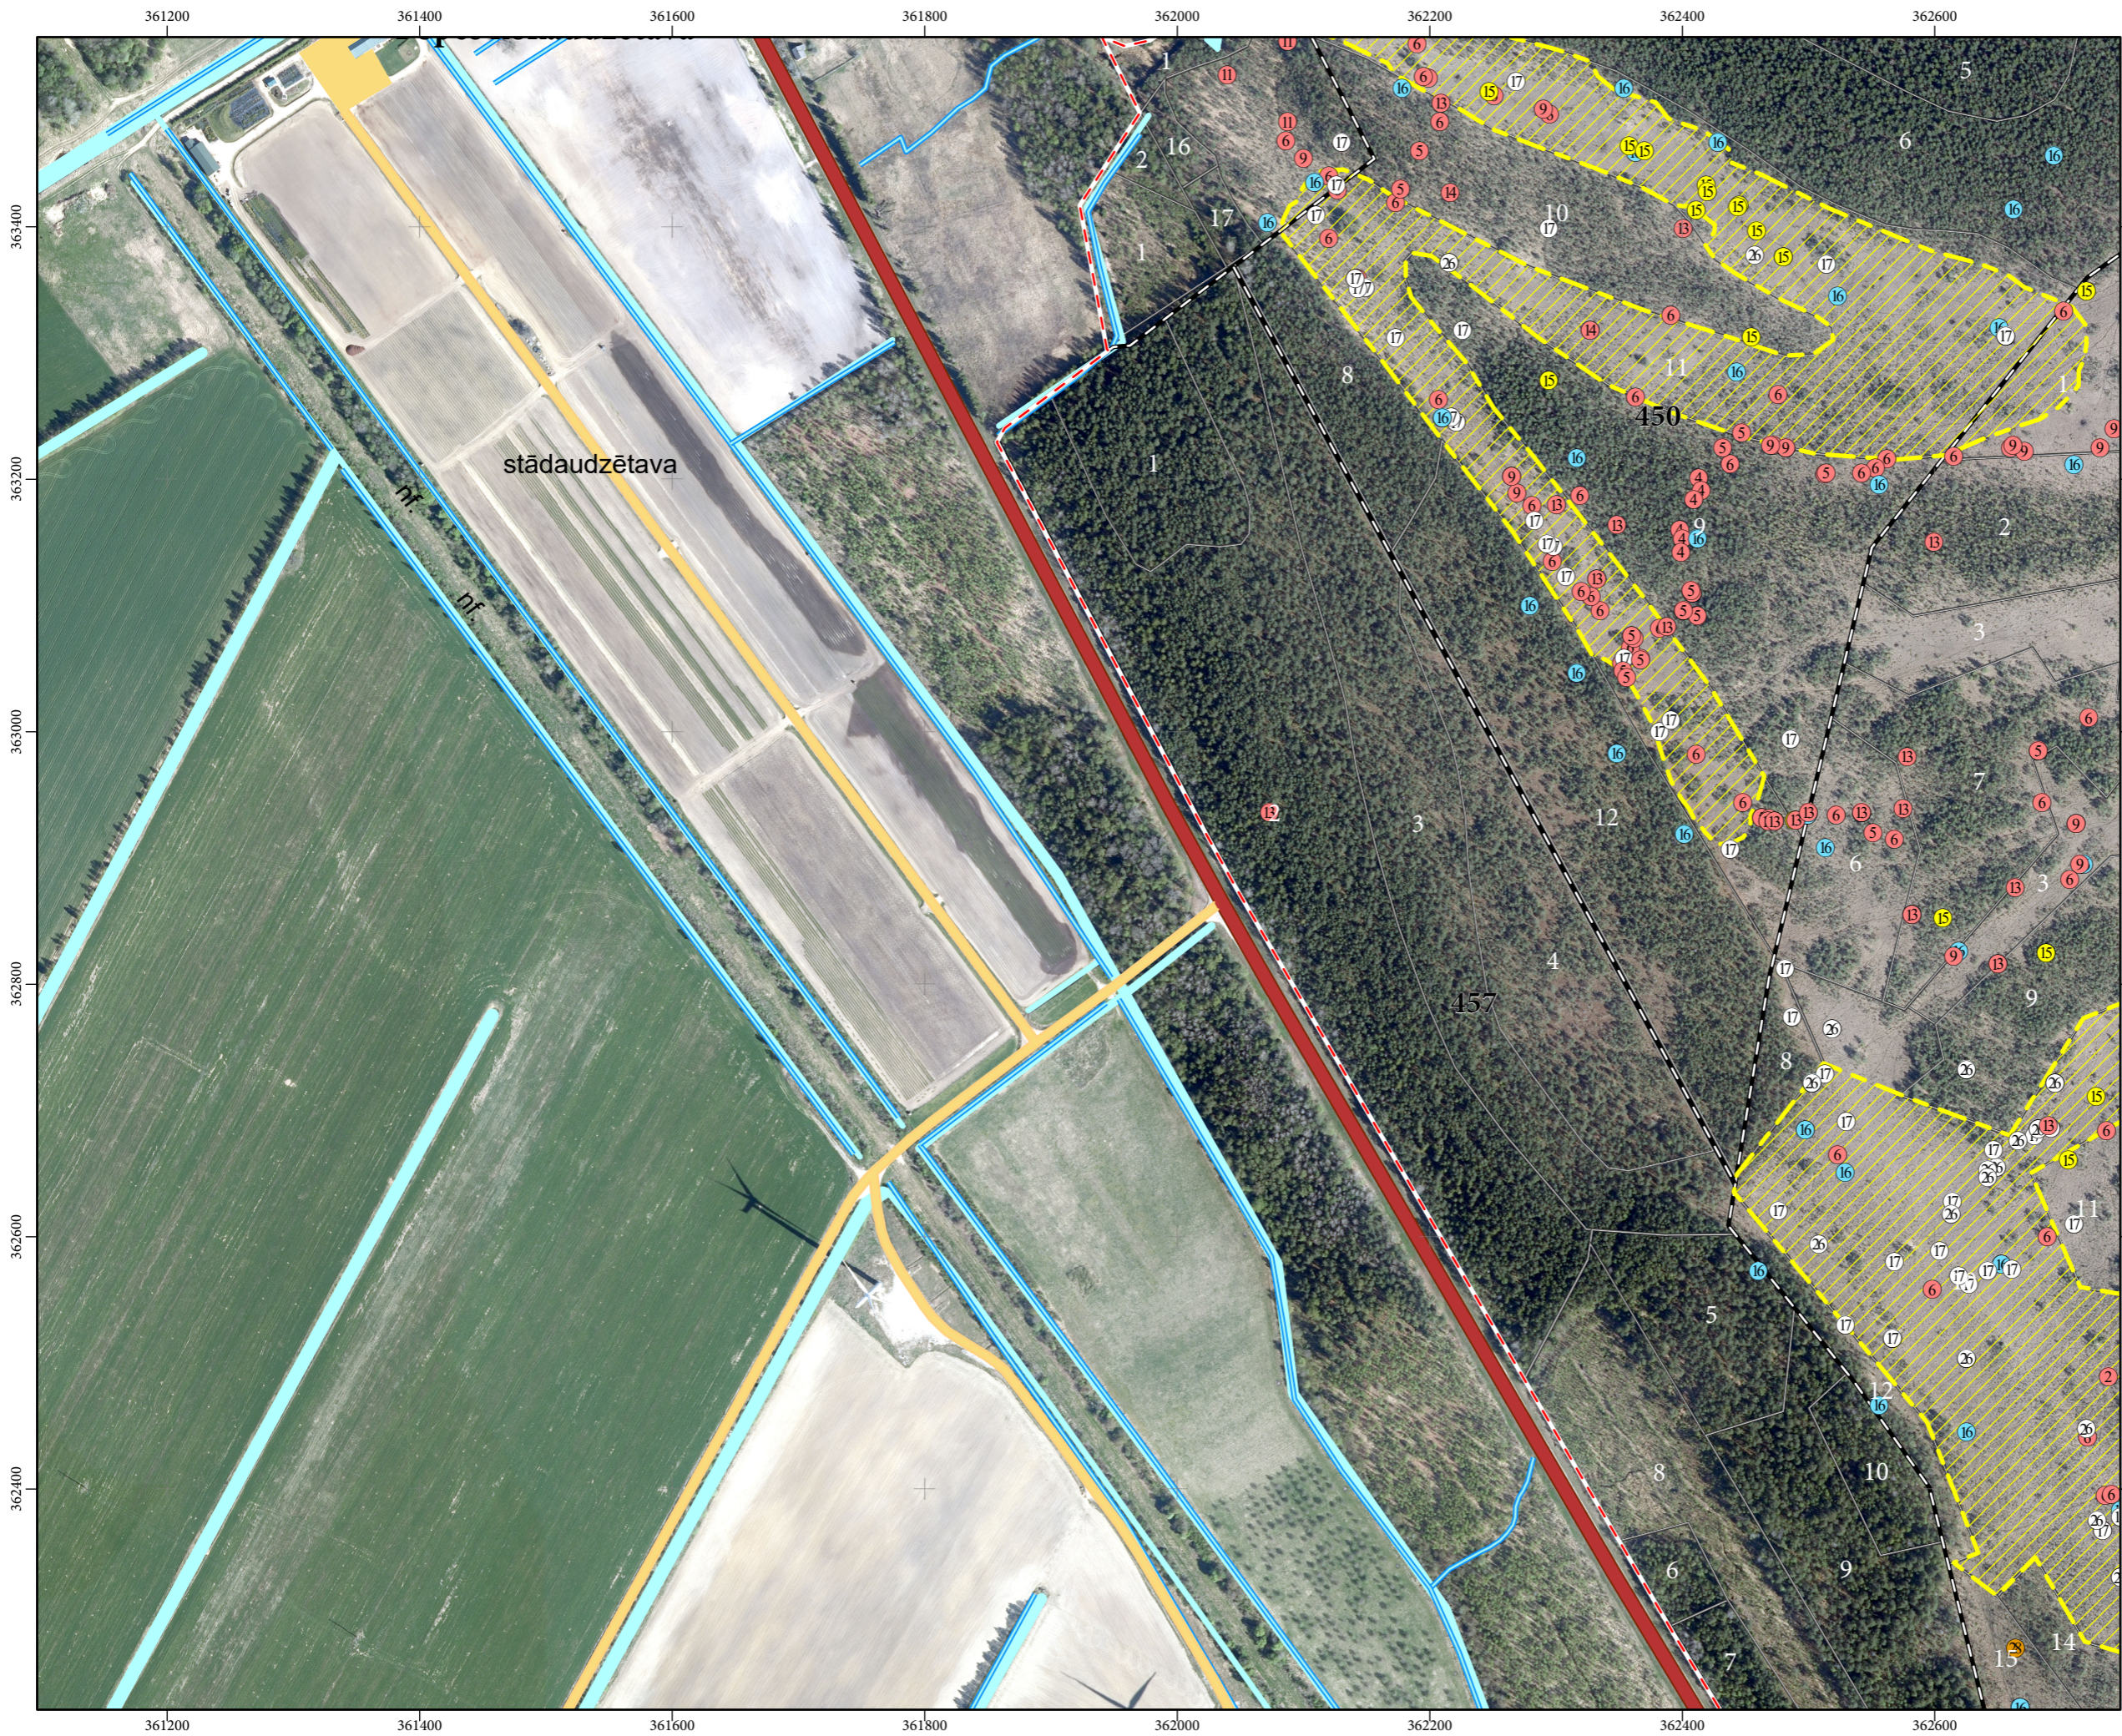

Sūnu sugas

- 8 Irijas merkija *Moerckia hibernica*
- Lēzela lipare *Liparis loeselii*
- Dabas lieguma robeža
- Kvartāla robeža
- Nogabala robeža

REGULĀCIJAS TAVĀ NĀKOTNĒ  
 Karte piesaistīta Latvijas koordinātu sistēmā (LKS-92) TM projekcijā.  
 Par kartogrāfisko pamatni izmantota: LĢIA sagatavotā ortofoto karte mērogā 1:10 000 (2018. gads) un Valsts meža reģistra dati (2018. gads)

- Sūnu sugas
- 15 Irījas merkija *Moerckia hibernica*
  - 15 Lēzela lipare *Liparis loeselii*
- Dabas lieguma robeža  
 Kvartāla robeža  
 Nogabala robeža

REGULĀCIJUMS TAVĀ NĀKOTNĒ

Karte piesaistīta Latvijas koordinātu sistēmai (LKS-92) TM projekcijā.  
 Par kartogrāfisko pamatni izmantota: LĢIA sagatavotā ortofoto karte mērogā 1:10 000 (2018. gads) un Valsts meža reģistra dati (2018. gads)

REGULĀCIJUMS TAVĀ NĀKOTNĒ

Karte piesaīta Latvijas koordinātu sistēmā (LKS-92) TM projekcijā.

Par kartogrāfisko pamatni izmantota: LĢIA sagatavotā ortofoto karte mērogā 1:10 000 (2018. gads) un Valsts meža reģistra dati (2018. gads)