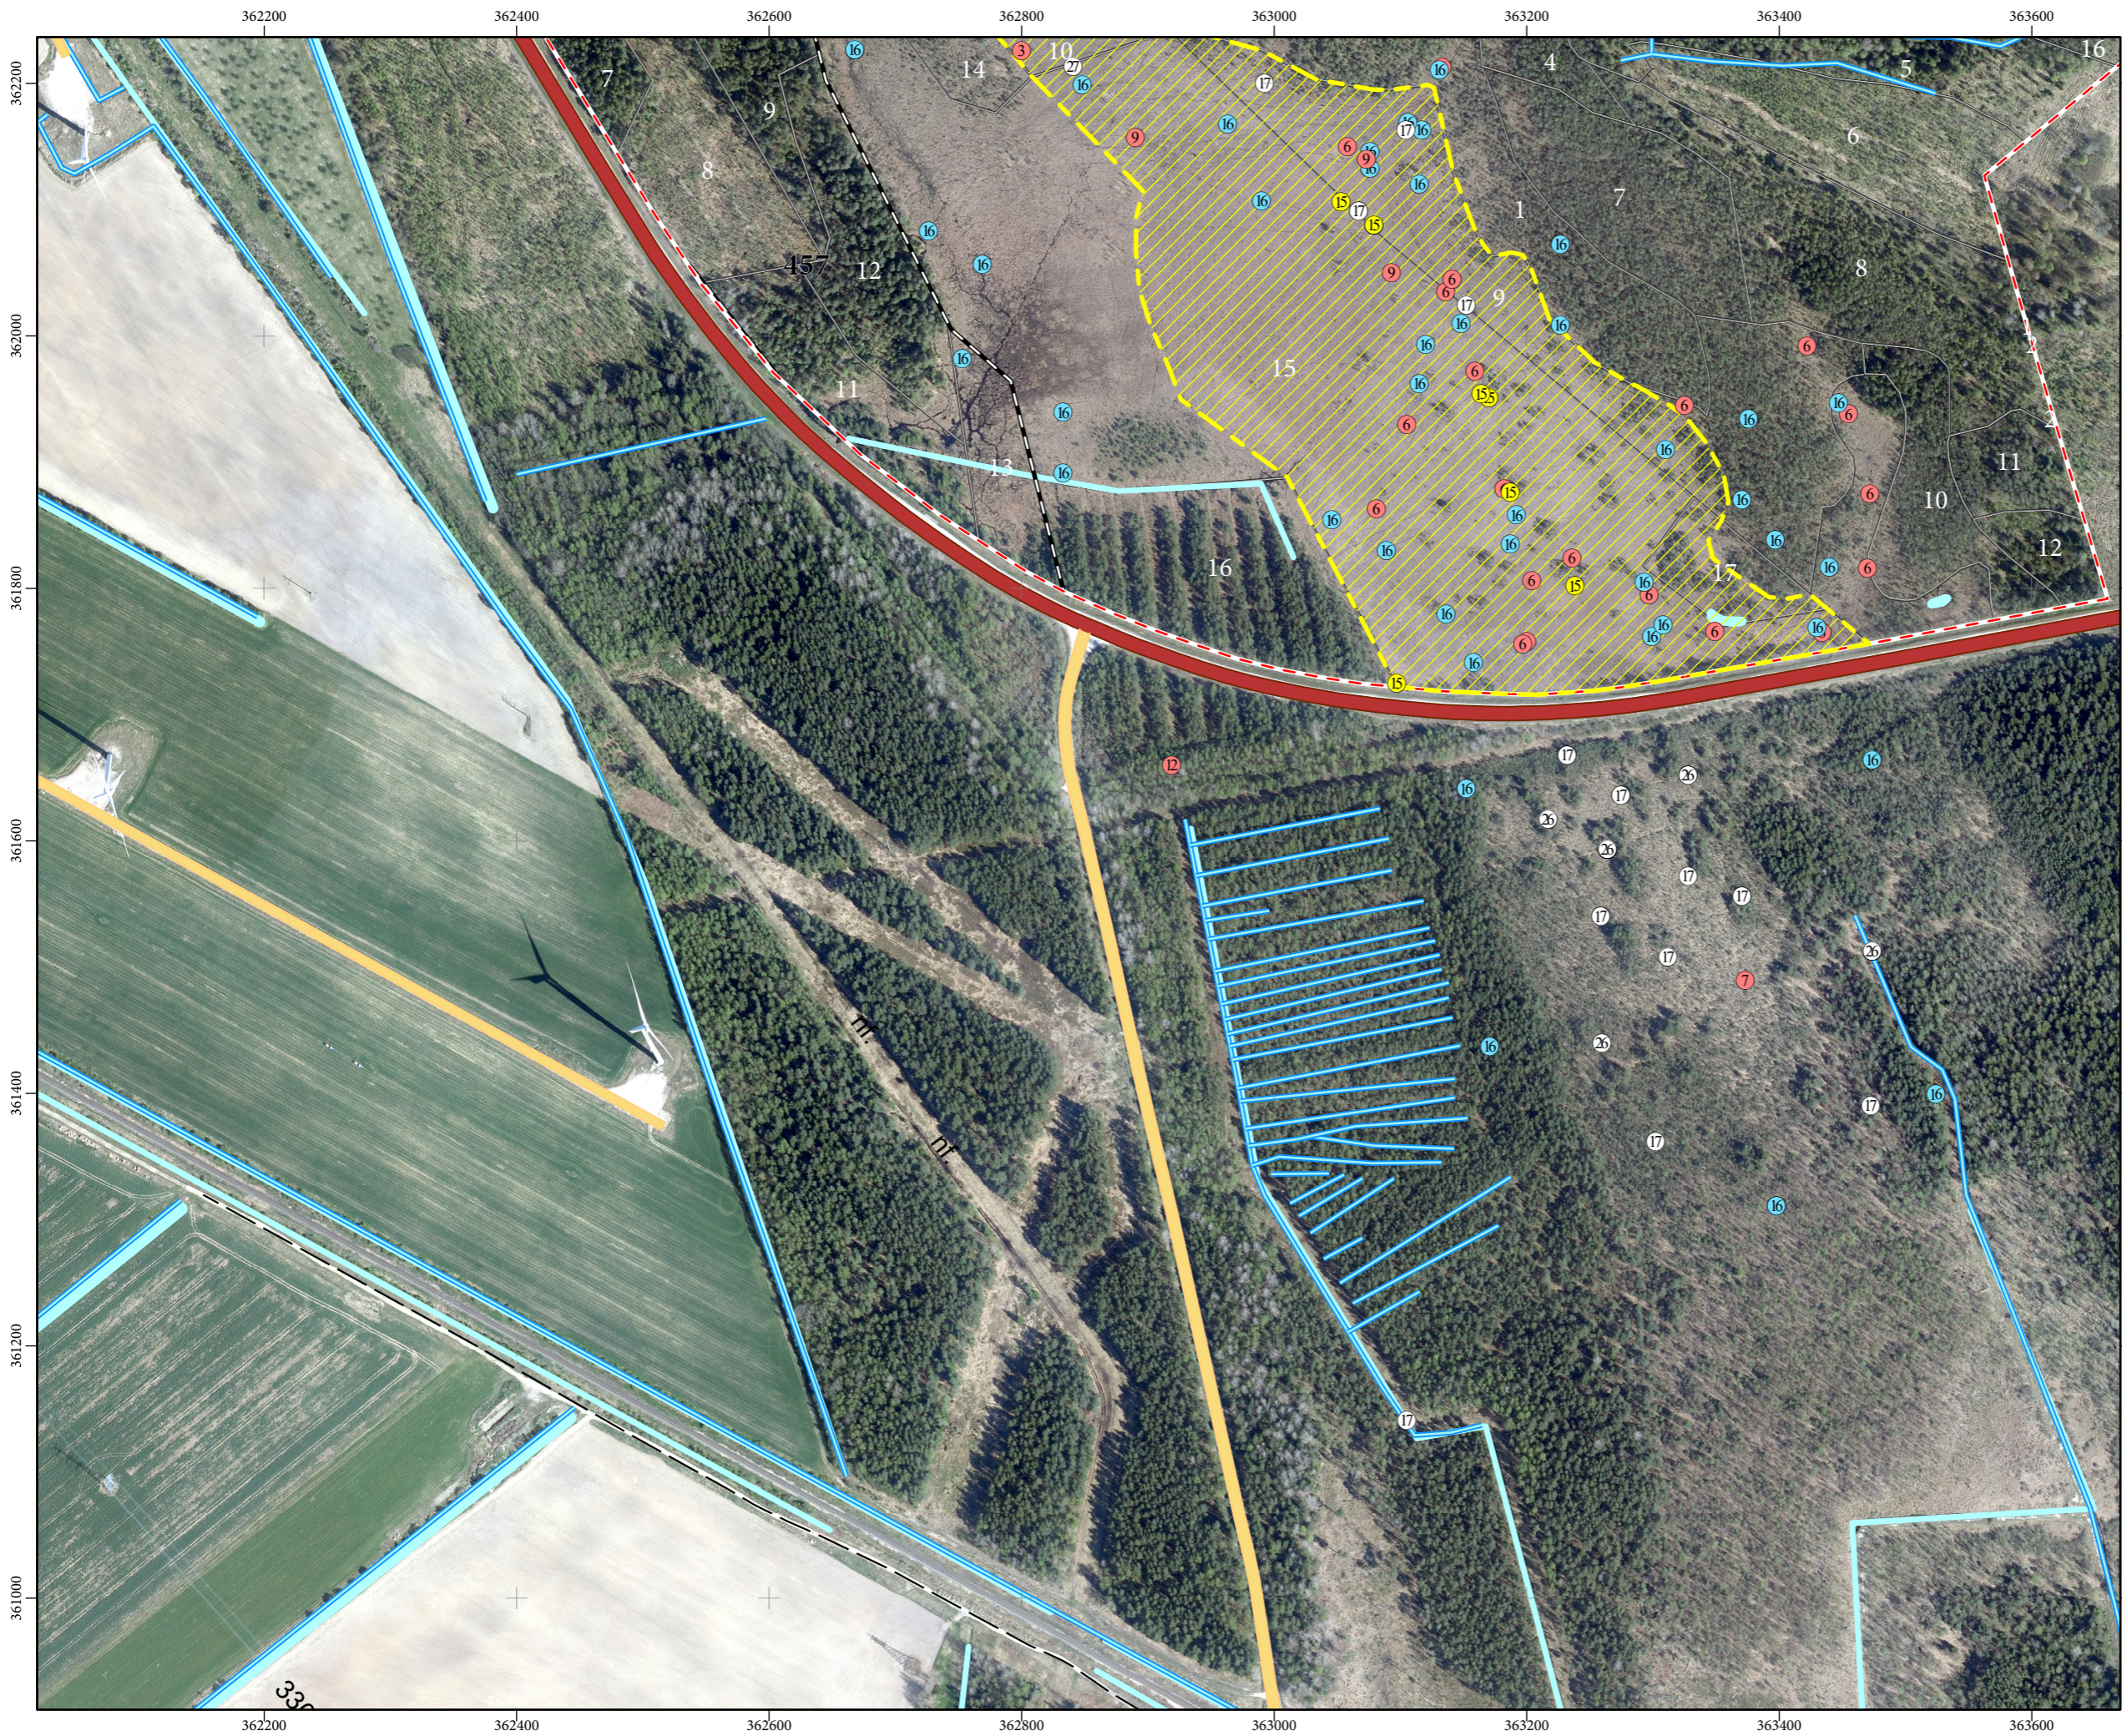

REGULĀCIJUMS TAVĀ NĀKOTNĒ

Karte piesaīta Latvijas koordinātu sistēmā (LKS-92) TM projekcijā.

Par kartogrāfisko pamatni izmantota: LĢIA sagatavotā ortofoto karte mērogā 1:10 000 (2018. gads) un Valsts meža reģistra dati (2018. gads)

REGULDIJUMS TAVĀ NĀKOTNĒ

Karte piesaistīta Latvijas koordinātu sistēmā (LKS-92) TM projekcijā.  
 Par kartogrāfisko pamatni izmantota: LĢIA sagatavotā ortofoto karte mērogā 1:10 000 (2018. gads) un Valsts meža reģistra dati (2018. gads)